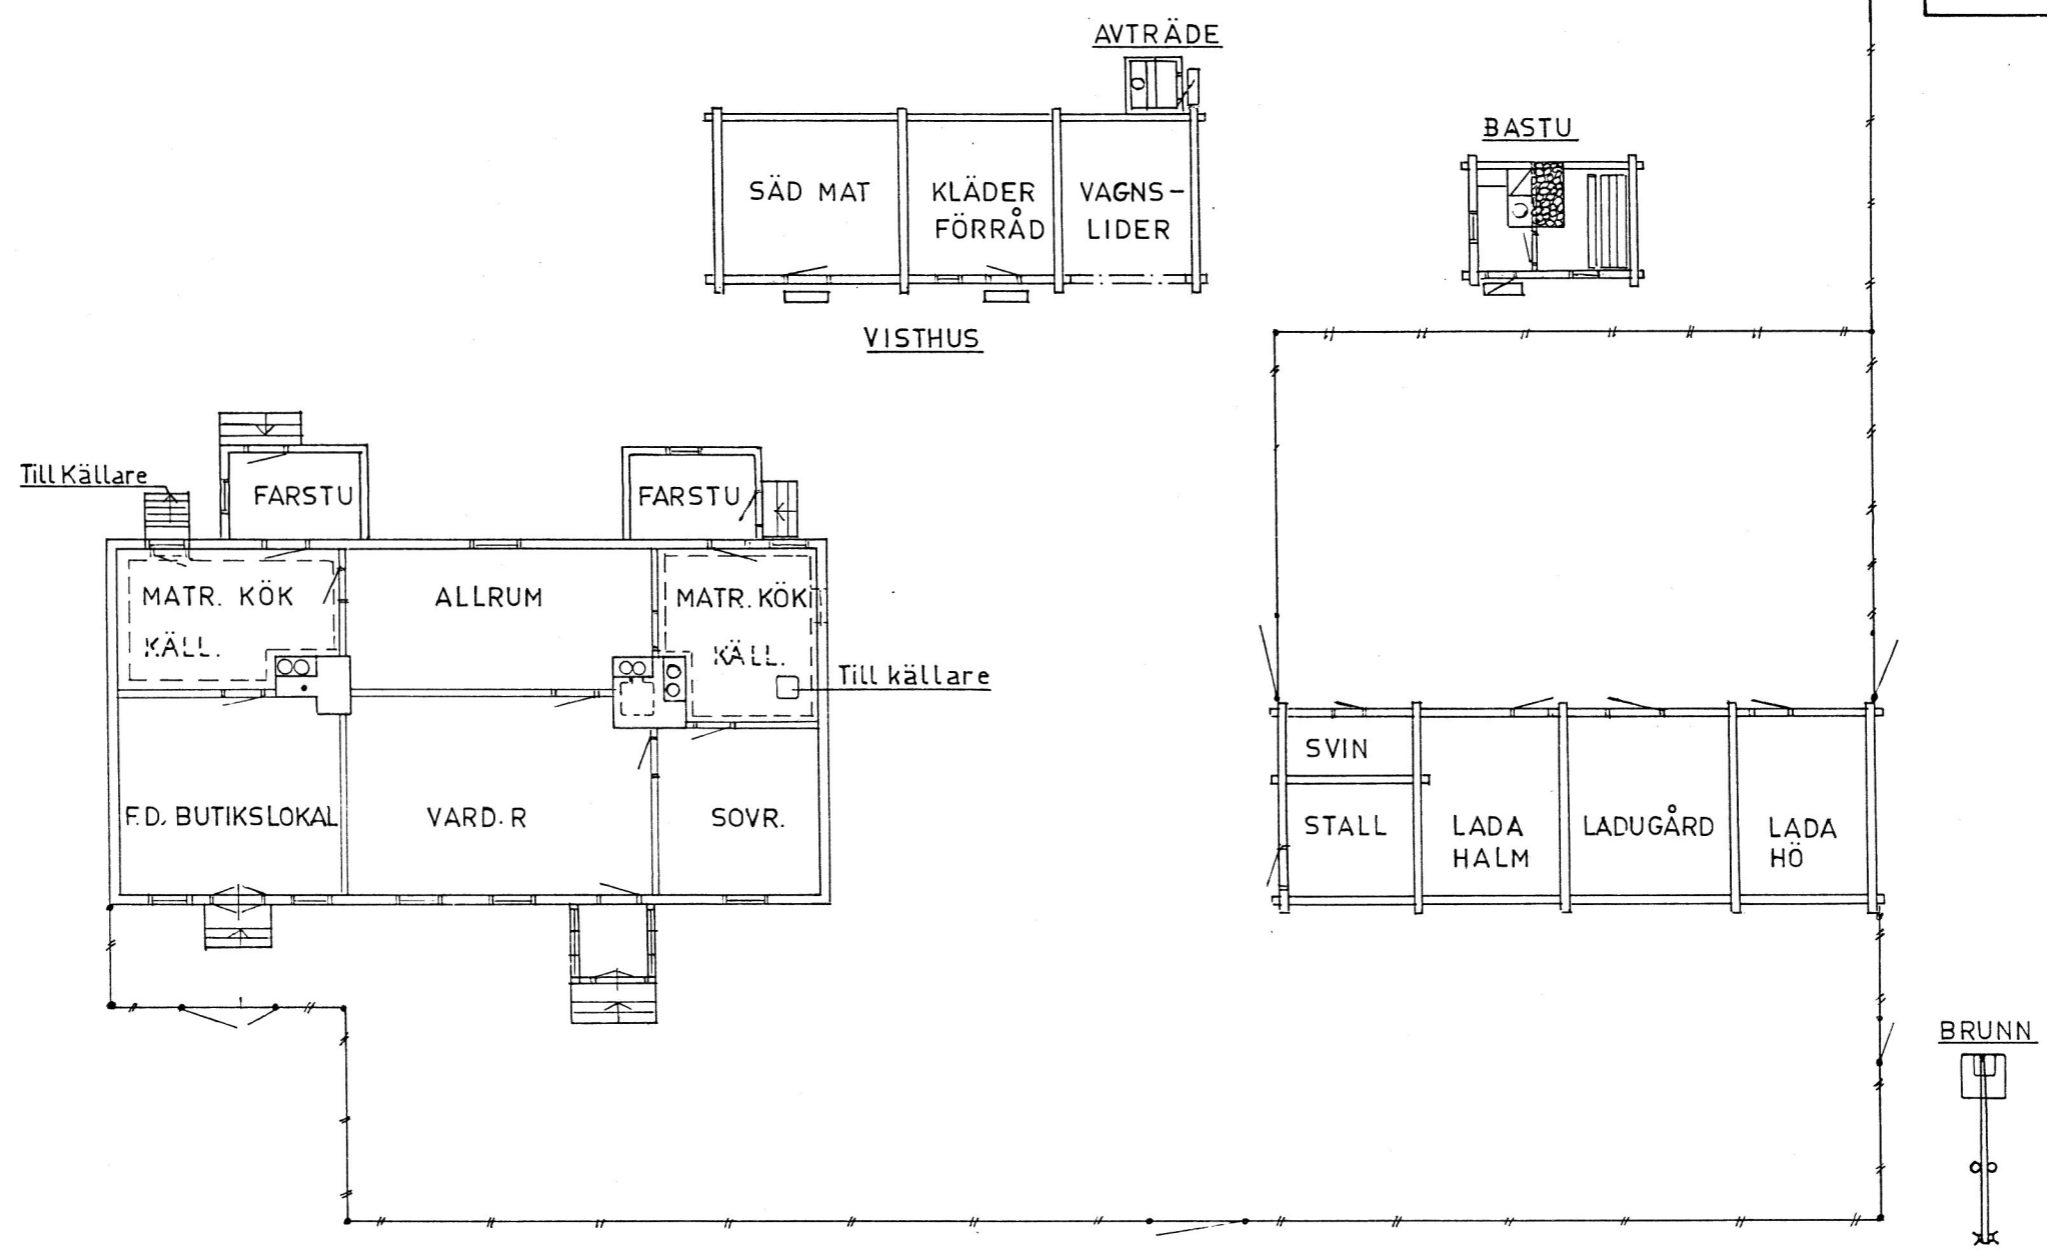

LOGE 2 RIA GEMENSAMT
MED ARVID GRENFELDT

MOT RICKUL ← LANDSVÄG → MOT ROSLEP

Gård	MATSAS Nr. 42 _B Bomärke N
Ägare	HERMAN GRENFELDT
By Ort Land	ÖLBÄCK RICKUL ESTLAND
Uppgiftsl.	RUNAR GRENFELDT
Ritad	IVAR BRUNBERG
Skala	1: 200 Dat. TYRESÖ 1986