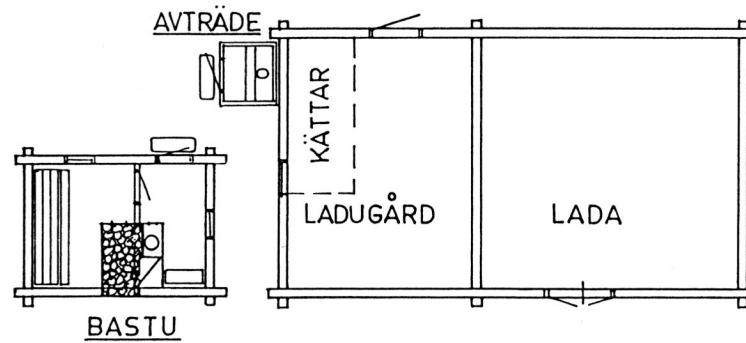

VÄG T. Ö FR. MATSAS SÅG

Gård	RÄNNAL (MATSAS GÅRD)	
Ägare	RUDOLF WESTERHOLM	
By Ort	ÖLBÄCK RICKUL ESTLAND	
Land		
Uppgiftsl.	RUNAR GRENFELDT	
Ritad	IVAR BRUNBERG	
Skala	1:200	Dat. TYRESÖ 1988