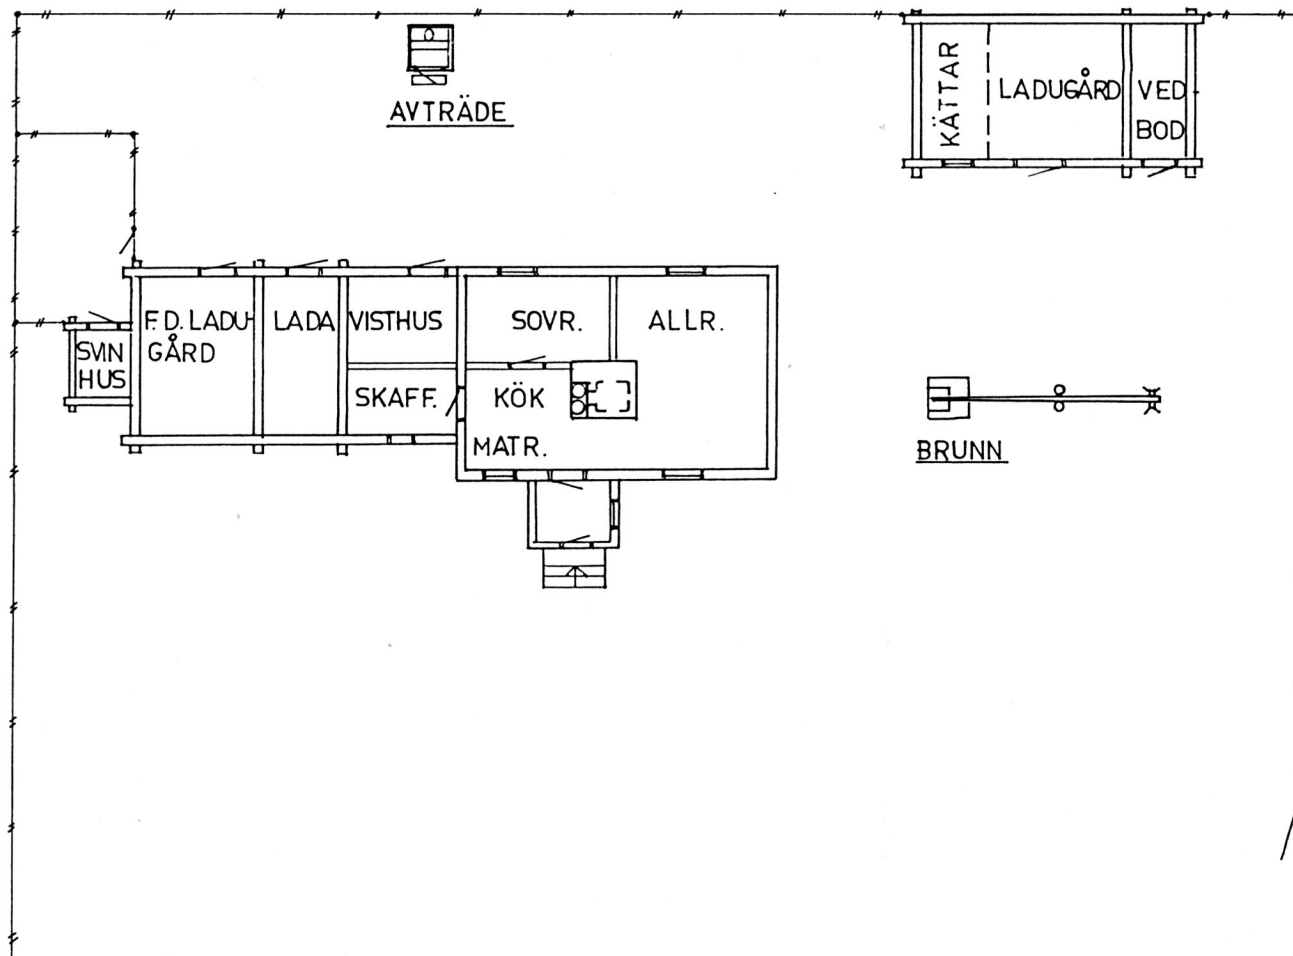

# AMBROS ÄGA

Gård	MATS TIO	nr 223
Ägare	TIO NORRBERG	
By Ort. Land	BERGSBY RICKUL ESTLAND	
Uppgiftsl.	OSKAR WESTERMAN	
Ritad	IVAR BRUNBERG	
Skala	1:200	Dat. TYRESÖ 1988