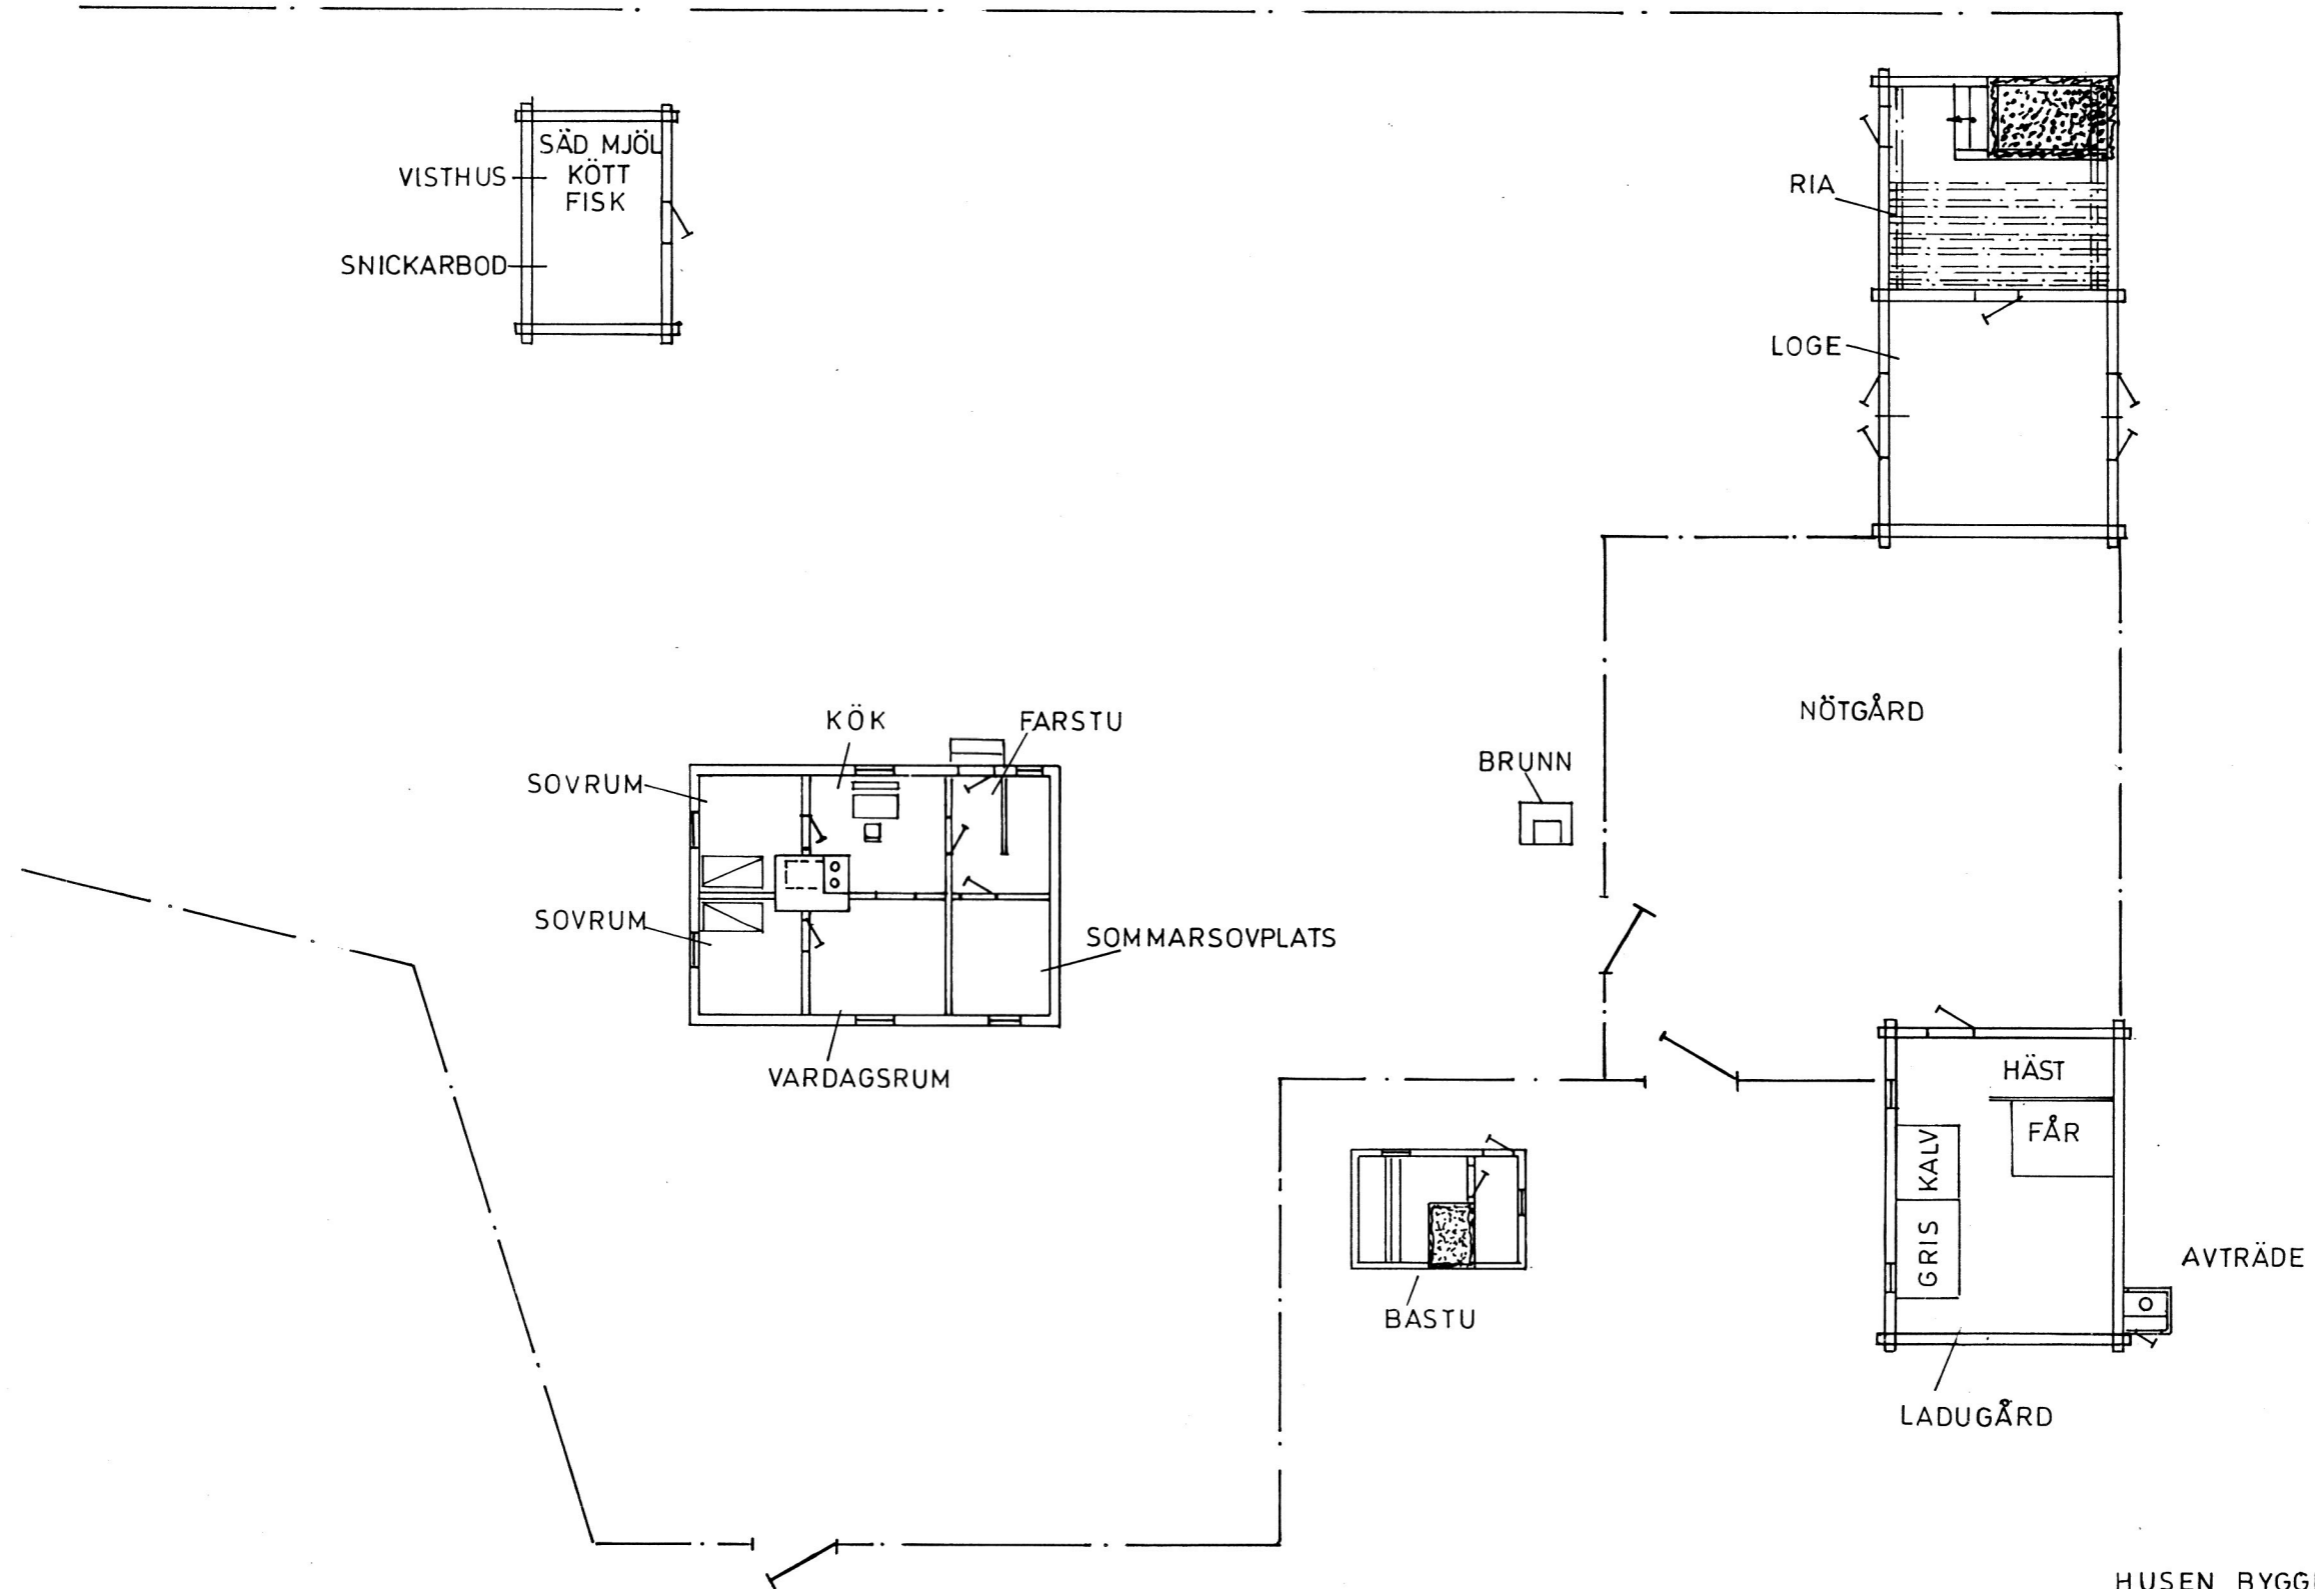

MOT MARTENS NR 84

HUSEN BYGGDA 1933-37

Gård	<b>SEFFERS</b> Nr 85 Bomärke
Ägare	PAUL FAGERLUND
By Ort Land	BERGSBY RICKUL ESTLAND
Uppgiftsl.	PAUL FAGERLUND BERGSBY SEFFERS
Ritad av	INGVALD DYRBERG ROSLEP JAKAS
Skala	1:200
	SOLLENTUNA 1988-05-09