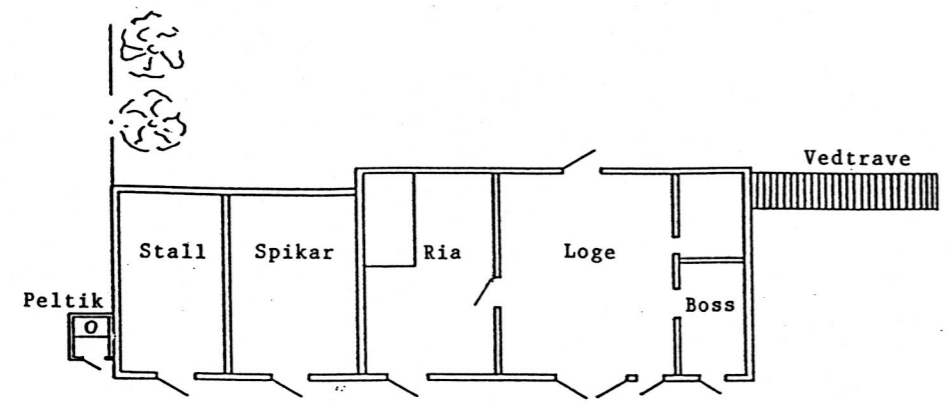

Boningshus:  
 Väggar av liggande timmer och  
 klädda med stående panel. Faluröd.  
 Brutet spåntak.  
 Byggår ?

Övriga byggn:  
 Liggande timmer och halmtak.

Åker

Händes Jakobs

Till Bromshorva →

Nr A 92

Gård	Musasa 1944	Nr. VIII	Bomärke ?
Ägare	Johannes Dyrberg		
By Ort	Hoversved RICKUL ESTLAND		
Uppgiftsl.	Ivar Westerberg		
Ritad av	Ivar Westerberg Lennart Strömkvist		
Skala	1:200	Vällingby 1990-12-21	A