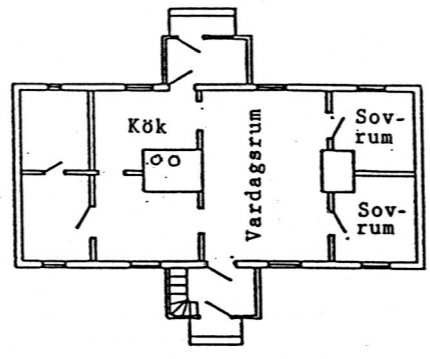

Boningshus:  
 Väggar av liggande timmer och  
 klädda med stående panel. Faluröd.  
 Brutet spåntak.  
 Byggår ?

Övriga byggn:  
 Liggande timmer och halmtak.

Åker

Händes Jakobs

Till Bromshorva →

Nr A 92

Gård	Musasa 1944	Nr. VIII	Bomärke ?
Ägare	Johannes Dyrberg		
By Ort	Hoversved RICKUL ESTLAND		
Uppgiftsl.	Ivar Westerberg		
Ritad av	Ivar Westerberg Lennart Strömkvist		
Skala	1:200	Vällingby 1990-12-21	A