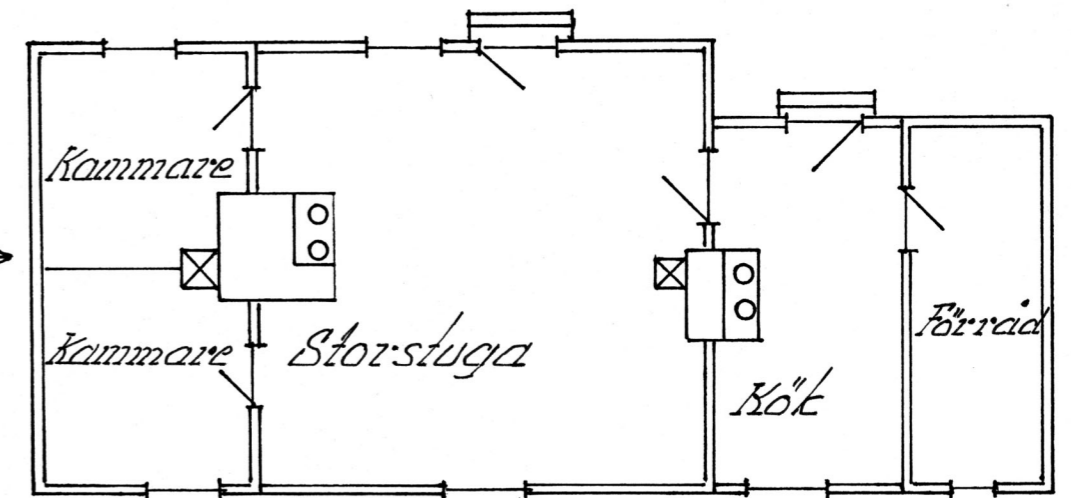

Liggande timmer  
 Halmtak  
 Byggår: 1850-60

Liggande timmer  
 Halmtak  
 Byggår: 1850-60

Flörstånd 40 meter

Liggande timmer  
 Halmtak  
 Byggår: 1920

Nr A 116

Gård	Matsas Johan 1944
Ägare	Johan Luts
By/Ort/Land	Lutsby, Rickul, Estland
Uppgiftsl.	Voldemar Söderlund
Ritad av	Herman Treiberg
Skala:	1:100 Tällingby 90-02-25