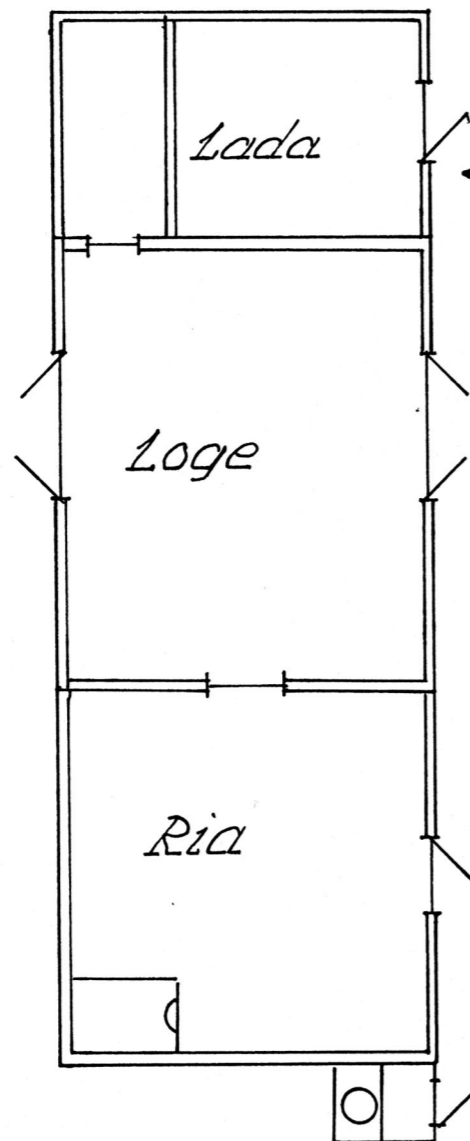

Liggande timmer  
 Halmtak  
 Byggår: 1850-60

Liggande timmer  
 Halmtak  
 Byggår: 1850-60

Flörstånd 40 meter

Liggande timmer  
 Halmtak  
 Byggår: 1920

Nr A 116

Gård	Matsas Johan 1944
Ägare	Johan Luts
By/Ort/Land	Lutsby, Rickul, Estland
Uppgiftsl.	Voldemar Söderlund
Ritad av	Herman Treiberg
Skala:	1:100 Tällingby 90-02-25