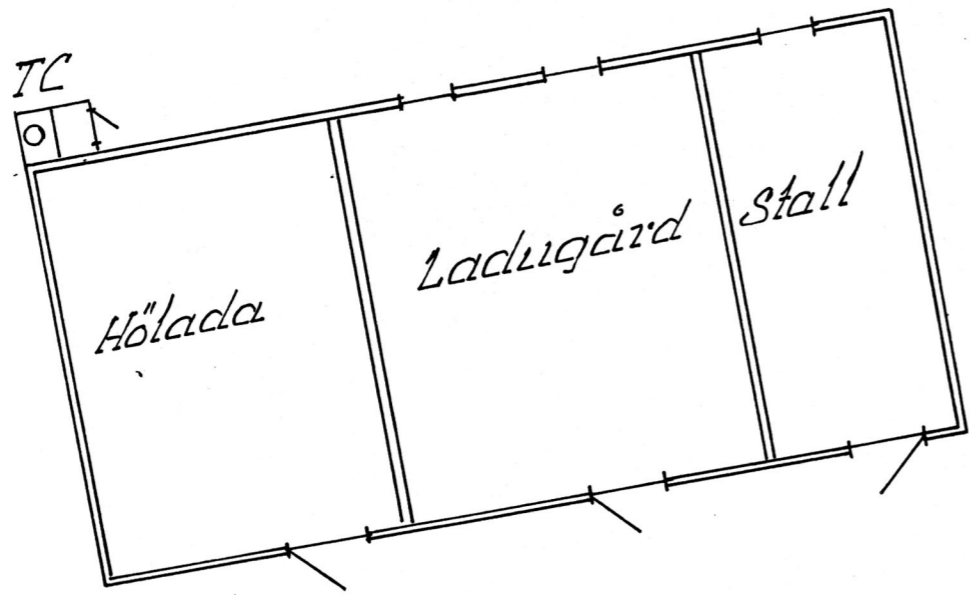

 *Brunn*

Byggsätt: Liggande timmer
Halmtak
Byggår: 1932

<i>Gård</i>	<i>Matsas-Lovisa 1944 Nr A117</i>
<i>Ägare</i>	<i>Lovisa Luts</i>
<i>By Ort Land</i>	<i>Lutsby, Rickul, Estland</i>
<i>Uppgiftsl.</i>	<i>Woldemar Söderlund</i>
<i>Ritad av</i>	<i>Herman Treiberg</i>
<i>Skala</i>	<i>1:100 Wällingby 90-02-21</i>