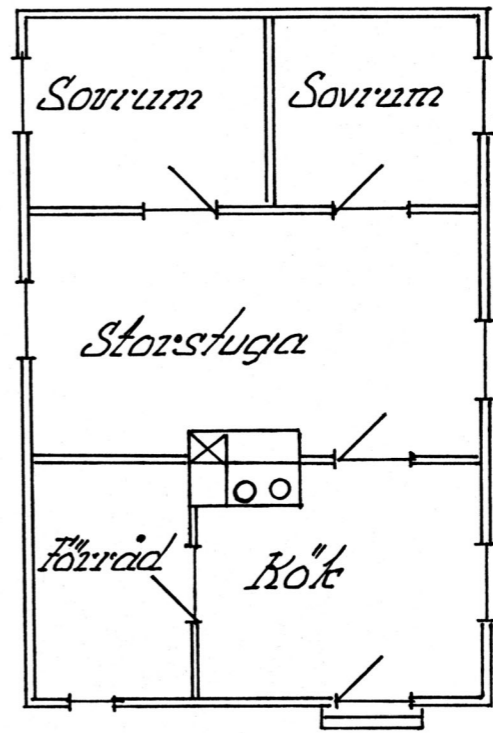

 *Brunn*

Byggsätt: Liggande timmer
Halmtak
Byggår: 1932

<i>Gård</i>	<i>Matsas-Lovisa 1944 Nr A117</i>
<i>Ägare</i>	<i>Lovisa Luts</i>
<i>By Ort Land</i>	<i>Lutsby, Rickul, Estland</i>
<i>Uppgiftsl.</i>	<i>Woldemar Söderlund</i>
<i>Ritad av</i>	<i>Herman Treiberg</i>
<i>Skala</i>	<i>1:100 Wällingby 90-02-21</i>