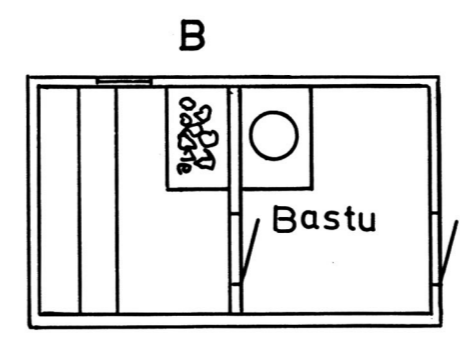

(A) = halmtak
 (B) = spåntak
 Väggar liggande timmer
 Loge och lada stående
 brädpanel
 Byggnadsår sent 30-tal

Alexander Strömquist var arrendator på denna gård åren 1940 till 1944		Nr A-133
Gård	KroPaul år 1943	Bomärke ?
Ägare	Paul Treiberg	
ByOrt Land	Norrby	RICKUL ESTLAND
Uppgiftsl.	Arne Strömquist	
Ritad av	---	
Skala	1:100	