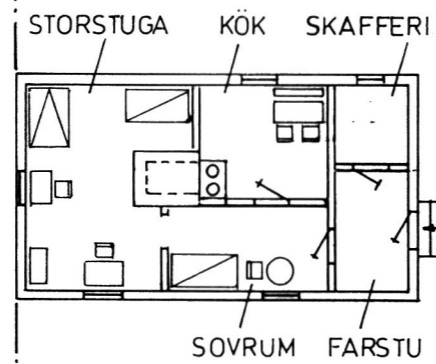

" NI - GJARDA "

BRUS STOR TOMTE

BRUS SMEDJA (STEN)

ALLA GÄRDSGÅRDAR AV KALKSTEN

JANNES
BYGGÅR 1922

AVTRÄDE

RÖKSTUGA
(STEN)

VISTHUS
(STEN) FISKHUS

(STEN)
KOHUS

SVINHUS

AVTRÄDE

SKAFFERI KÖK

FISKHUS

FARSTU

VIKTORS
BYGGÅR 1933

STORSTUGA

BYGGÅR 1933

" TOMT - GATTNA "

MOT BYN

" GATU - DAPPEN "

BASTU
JANNES och
VIKTORS

Gård	BRUS - JANNE -VIKTOR	Nr	Bomärke
Ägare	JANNE BRUS, VIKTOR BRUS		
By Ort Land	ODENSHOLM RICKUL ESTLAND		
Uppgiftsl.	ELLA LINDBERG F. BRUS ODENSHOLM BRUS		
Ritad av	INGVALD DYRBERG ROSLEP JAKAS		
Skala	1:200	SOLLENTUNA 1988-07-07