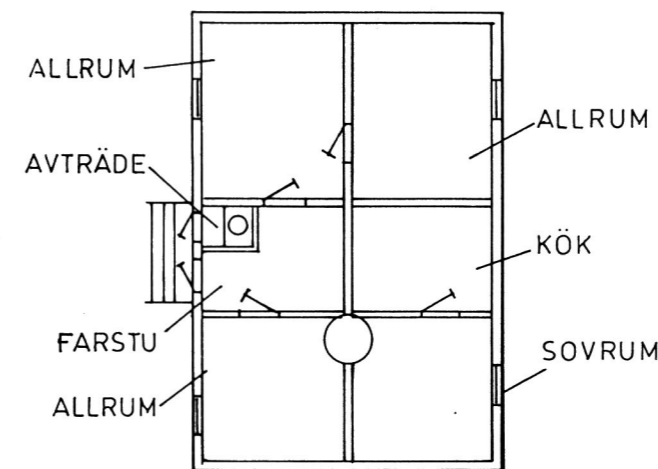

ODENSHOLM

SMEDJA

SIRENHUS
AV STEN

SIGNALHUS
AV TRÄ PÅ STOLPAR

FYR ODENSHOLM - OSMUSSAAR

35,1 METER HÖG = FYRLJUSETS HÖJD ÖVER HAVET
BLINKFYR 10 sek.
NAUOFON 3 TÄTA LJUD 30 sek
RADIOFYR CIRKULÄR

OLJEFÖRRÅD

MATKÄLLARE