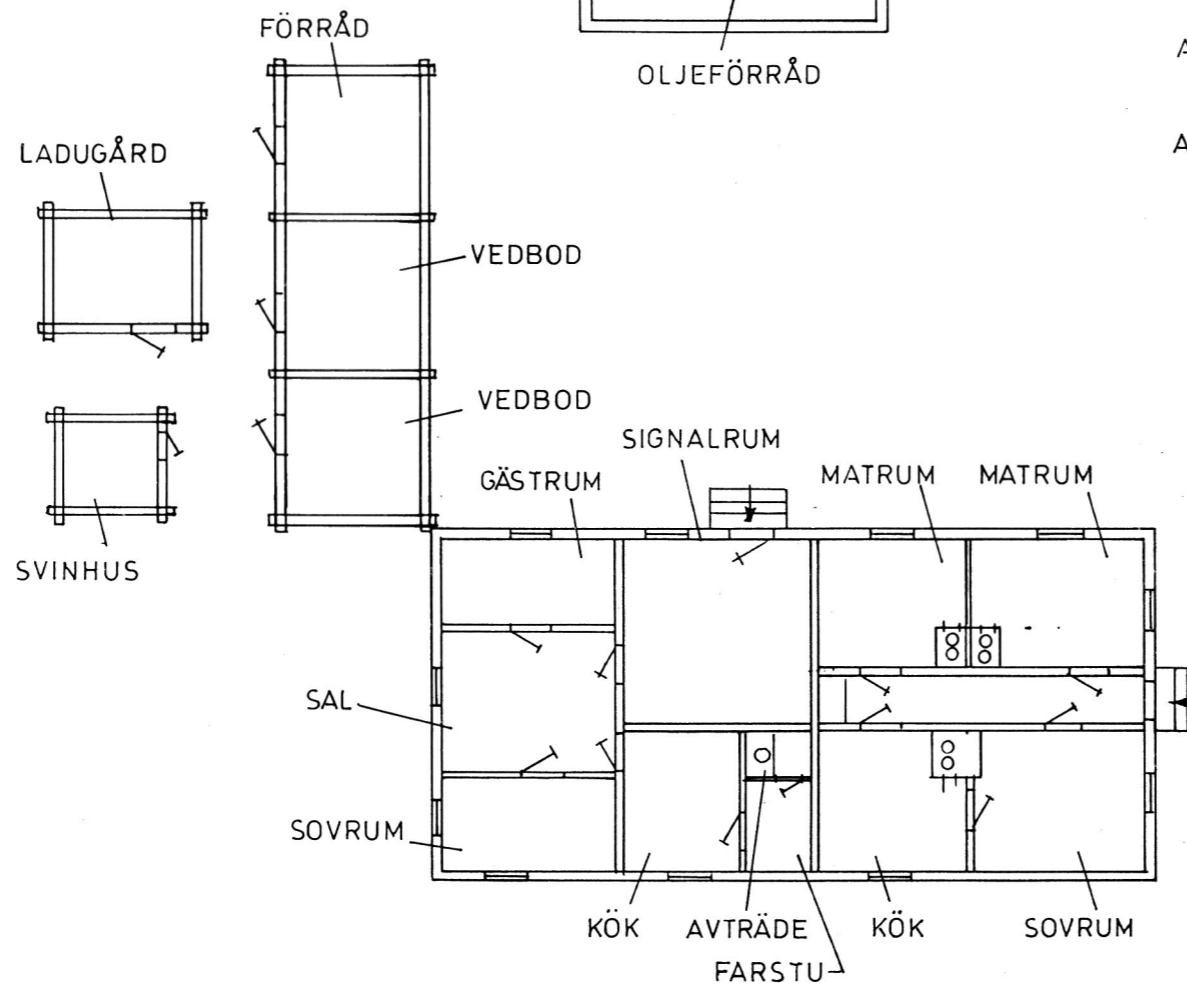

ODENSHOLM

SMEDJA

SIRENHUS
AV STEN

SIGNALHUS
AV TRÄ PÅ STOLPAR

FYR ODENSHOLM - OSMUSSAAR

35,1 METER HÖG = FYRLJUSETS HÖJD ÖVER HAVET
BLINKFYR 10 sek.
NAUOFON 3 TÄTA LJUD 30 sek
RADIOFYR CIRKULÄR

OLJEFÖRRÅD

MATKÄLLARE