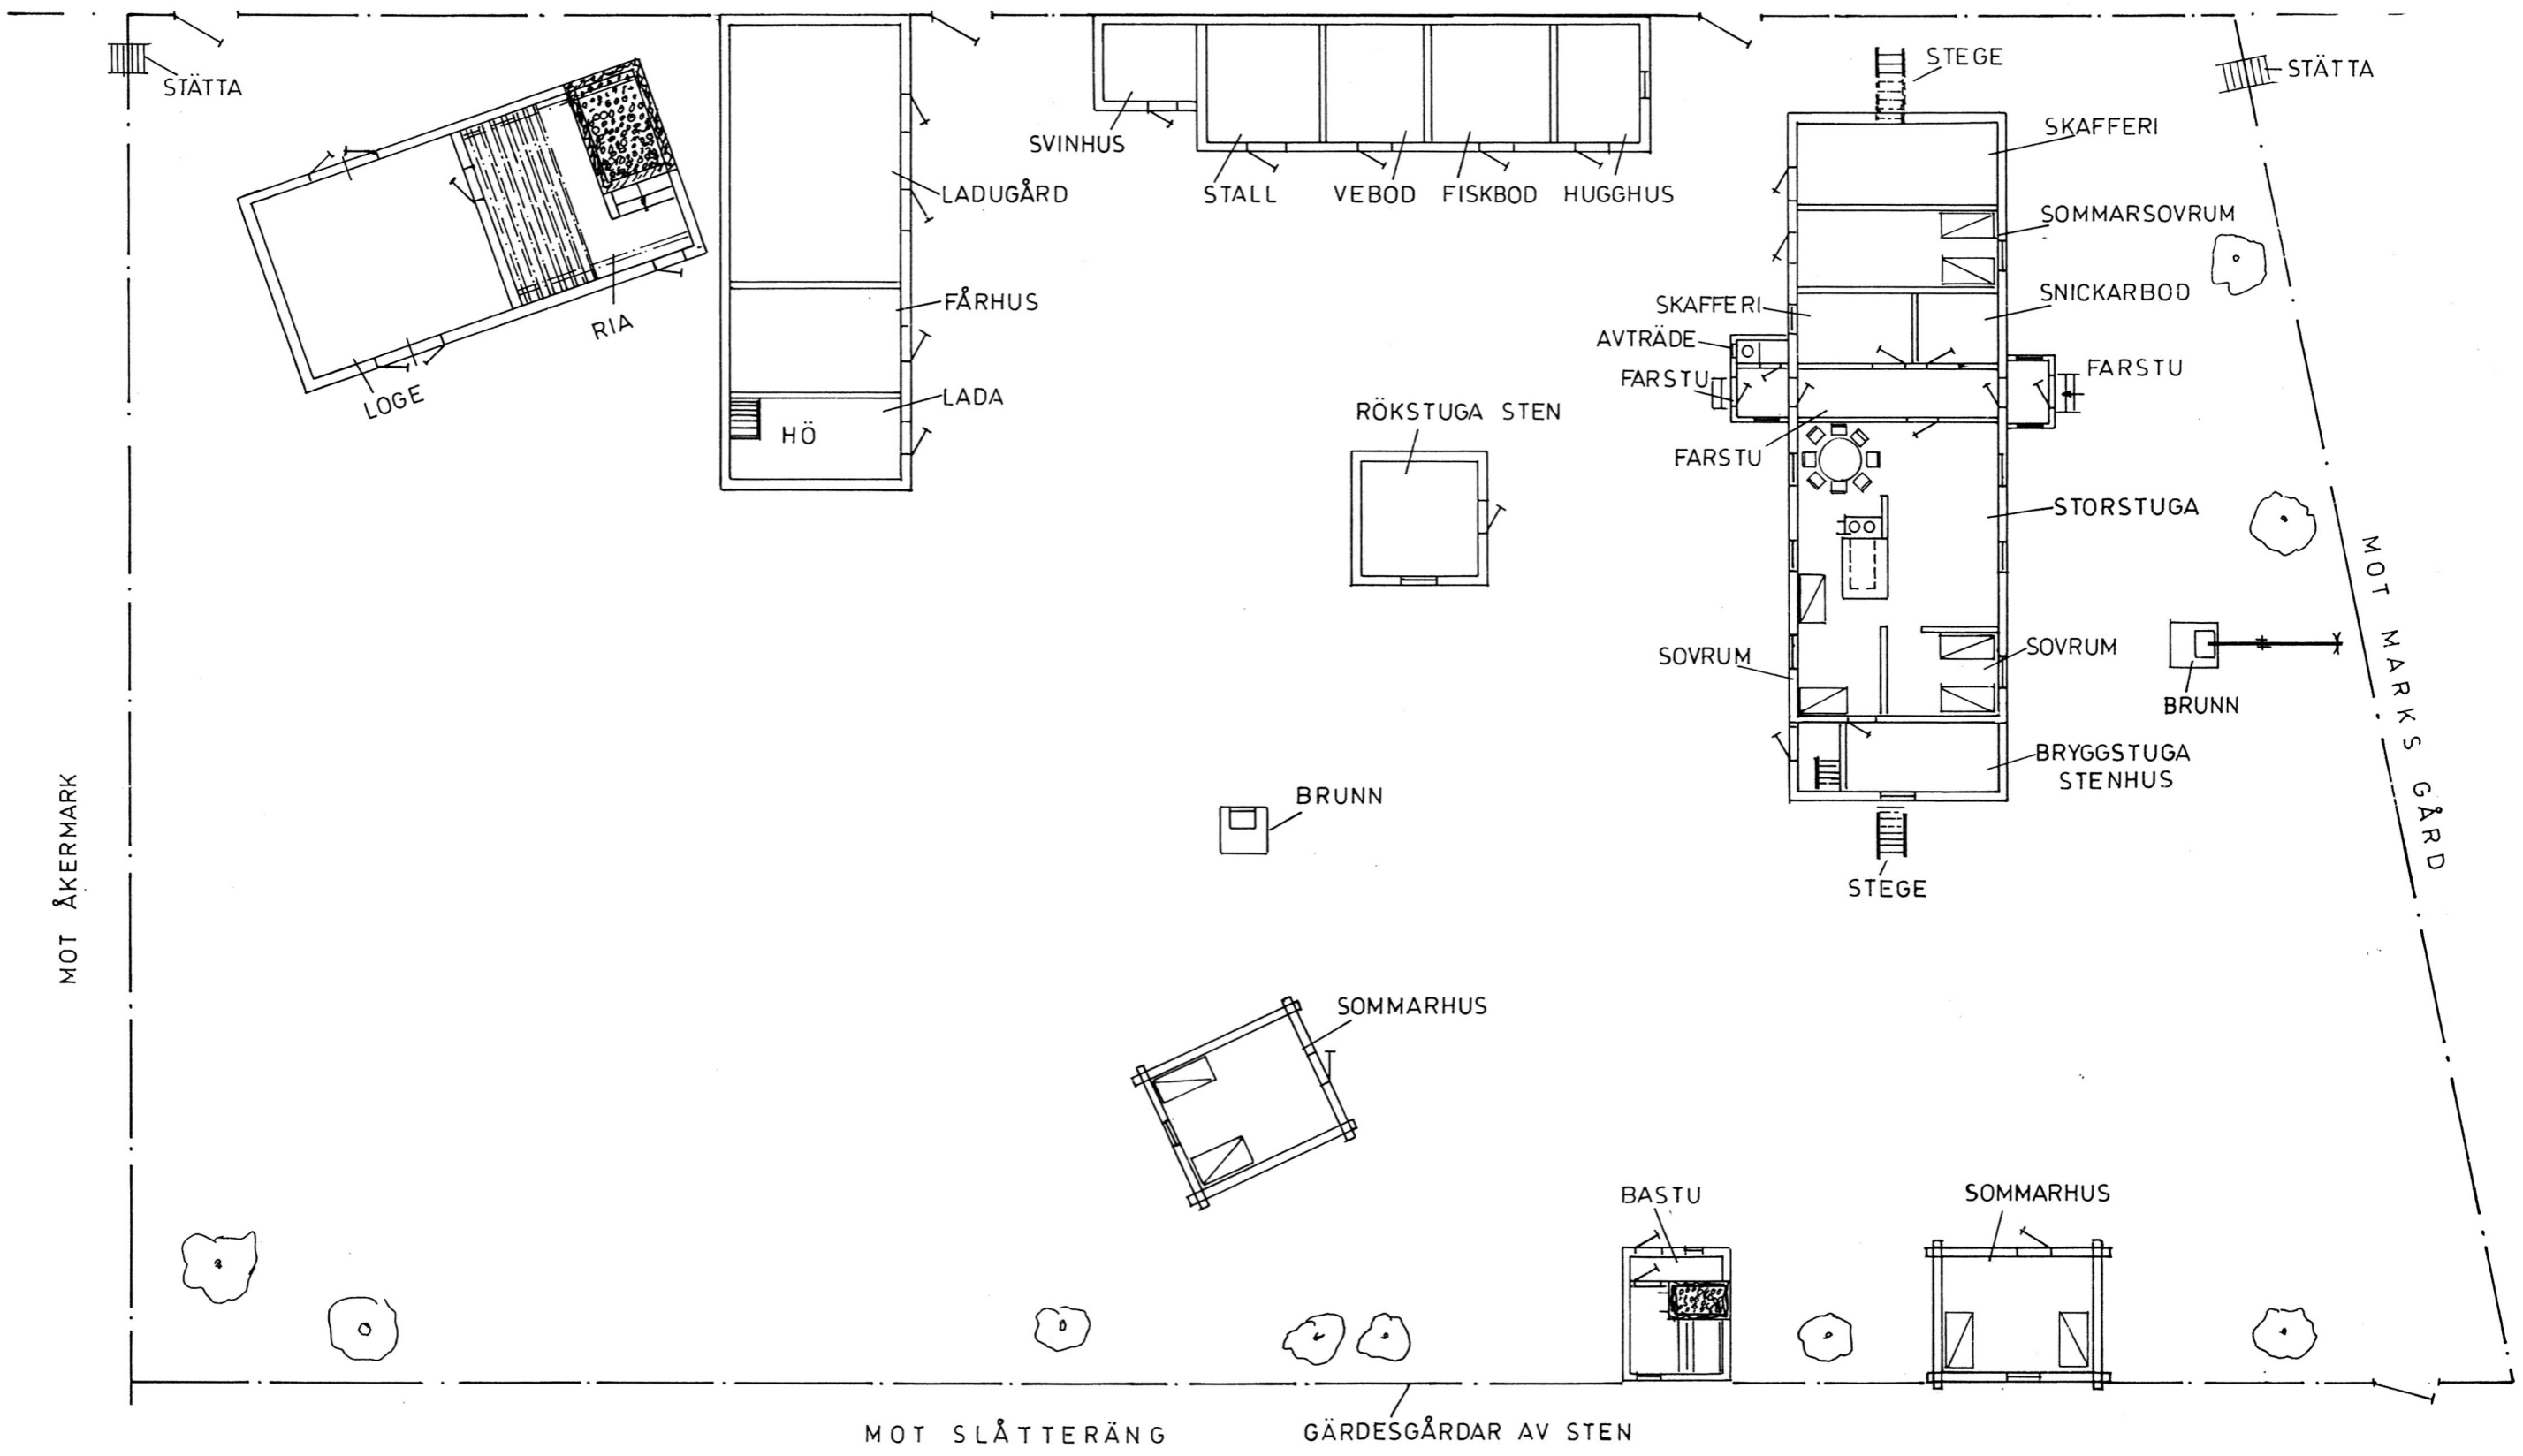

BY-GATNA

MOT ÅKERMARK

MOT MARKS GÅRD

MOT SLÅTTERÄNG

GÄRDESGÅRDAR AV STEN

N ————— S

Gård	NIBONDAS	Nr	Bomärke X
Ägare	ALFRED BRUS		
By Ort Land	ODENSHOLM RICKUL ESTLAND		
Uppgiftsl.	IVAR BRUS ODENSHOLM BRUS		
Ritad av	INGVALD DYRBERG ROSLEP JAKAS		
Skala	1:200	SOLLENTUNA 1988-09-19	