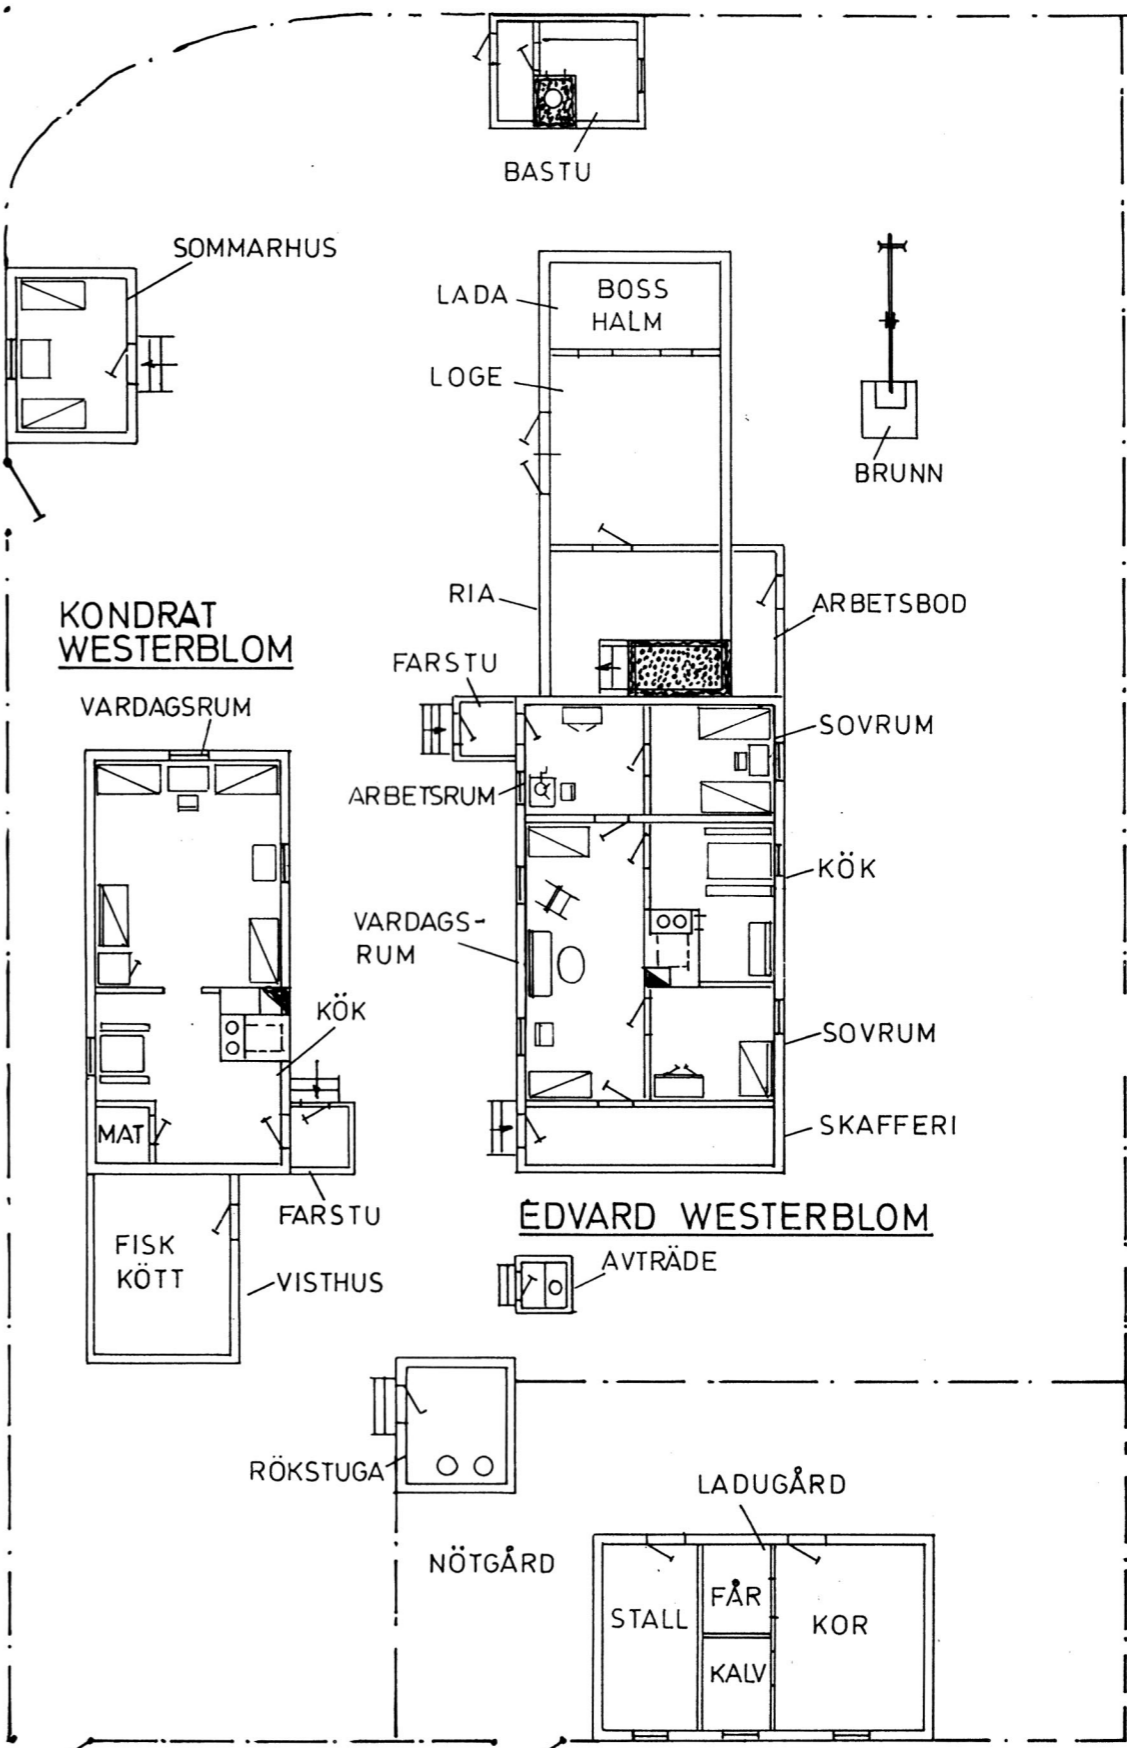

AXEL WESTERBLOM

KONDRAT WESTERBLOM

EDVARD WESTERBLOM

Gård	NIGORDS	Nr	Bomärke	N
Ägare	AXEL, KONDR., EDV., WESTERBLOM			
By Ort	ODENSHOLM RICKUL ESTLAND			
Land				
Uppgiftsl.	GUNNAR WESTERBLOM ODENSHOLM NIGORDS			
Ritad av	INGVALD DYRBERG ROSLEP JAKAS			
Skala	1:200	SOLLENTUNA 1988-08-30		