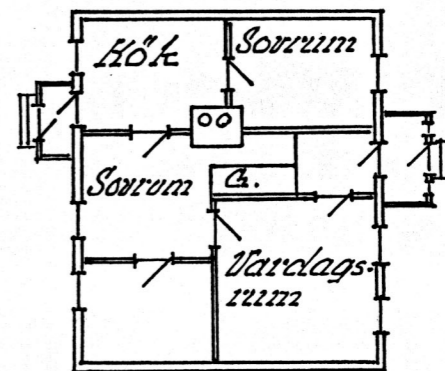

Betesmark ("Karevall")

G = Garderob

Gård	Strånbacksa Nr A-63 1944
Ägare	Johannes Vesterman
By Land	Paj, Rickul, Estland
Uppgiftsl.	Bertil Westerman
Ritad av	Ferman Treiberg
Skala	1:200 Vällingby 9/10 1944