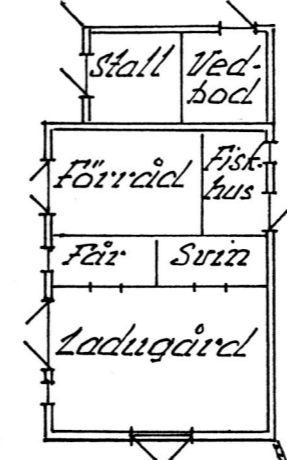

Gjerdbacks August

Boningshus: Byggt 1931. Källare under kök
Liggande timmer: Halmtak
Panel in-och utvändigt. Röd målade
Ladugård: Byggt 1929. Liggande timmer
Halmtak.
Loge o Rida: Byggt 1932. Liggande timmer
Halmtak.
Bastu: Byggt 1932. Liggande timmer
Spåntak

Åker

Åker

Åker

Beteshage

	Nr A 31
Gård	Mars-Kristian ^{Bomärke} 1944
Ägare	Kristian Stenberg
By land	Rickul, Rickul, Estland
Uppgifts!	Alexander Stenberg
Ritad av	Herman Treiberg
Skala:	1:200 Vällingby 91-01-11