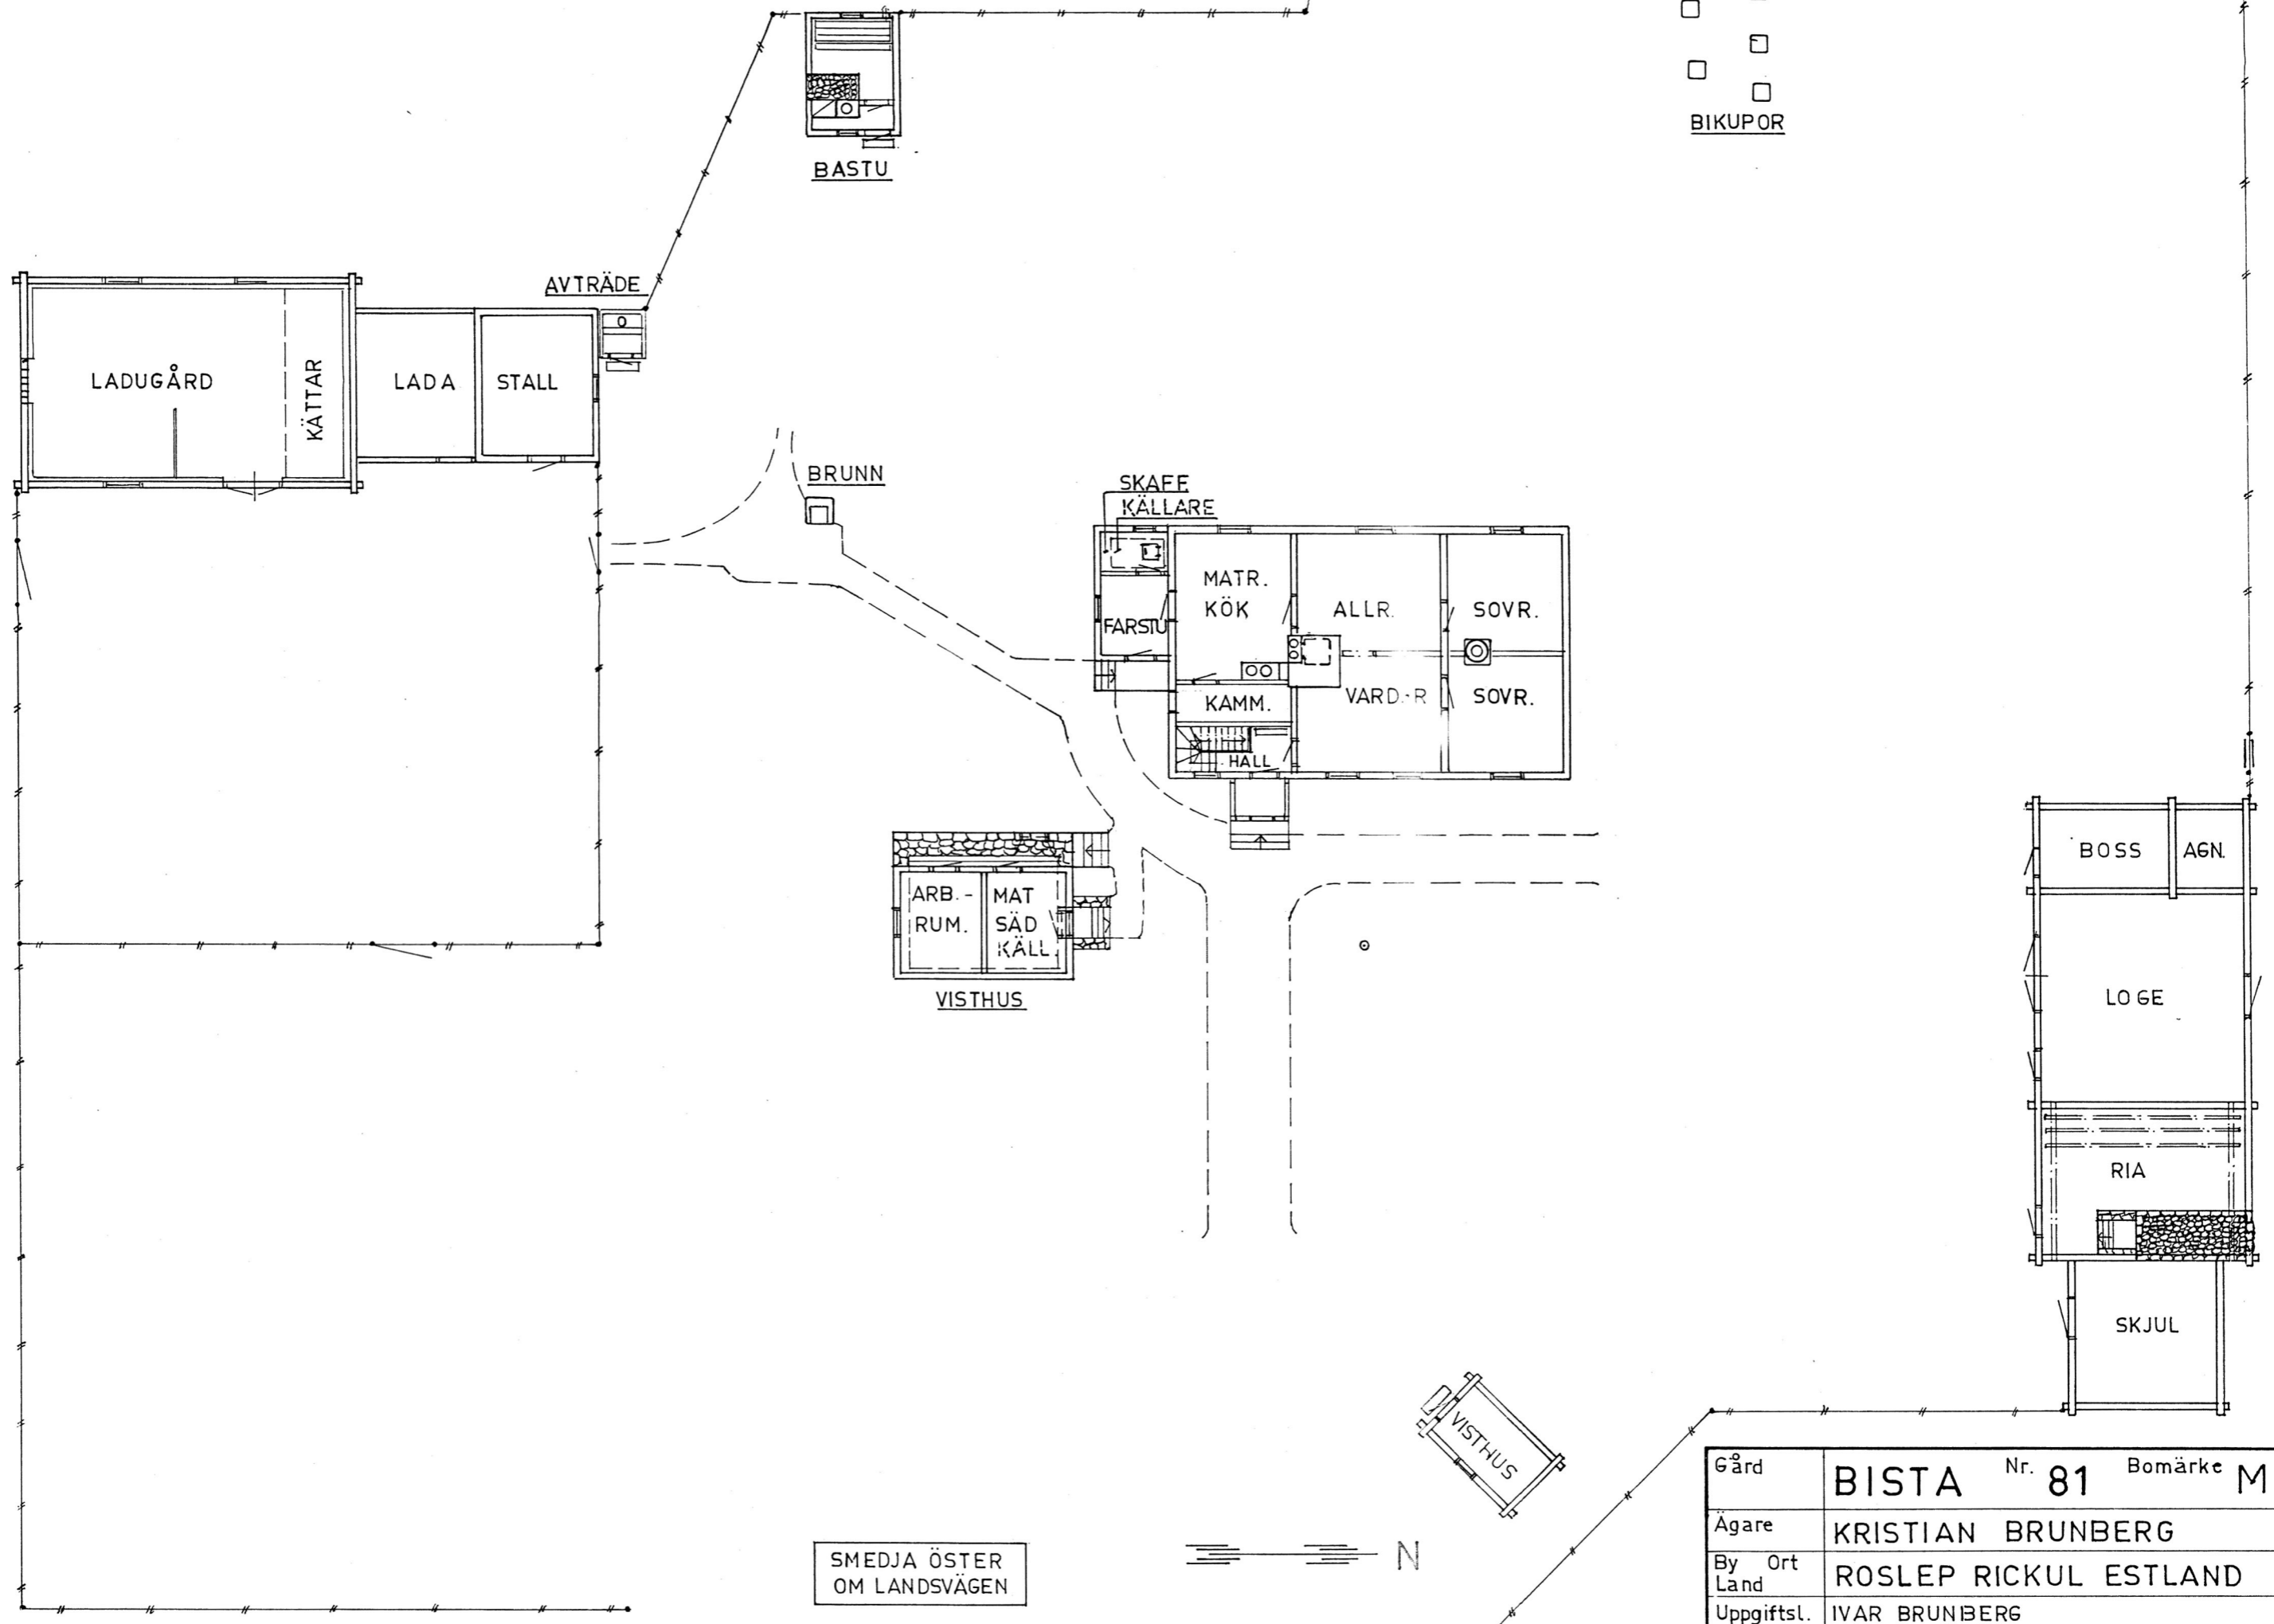

□ □
 □ □
 □ □
 BIKUPOR

SMEDJA ÖSTER
OM LANDSVÄGEN

ÖLBÄCK ← LANDSVÄG → ROSLEP

Gård	BISTA Nr. 81	Bomärke M
Ägare	KRISTIAN BRUNBERG	
By Ort Land	ROSLEP RICKUL ESTLAND	
Uppgiftsl.	IVAR BRUNBERG	
Ritad	IVAR BRUNBERG	
Skala	1:200	Dat. TYRESÖ 1988