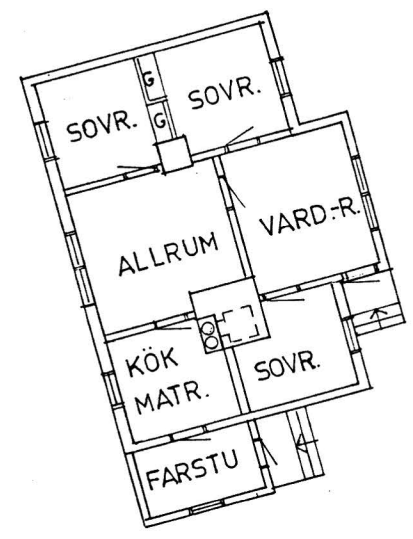

ÅKER

ROSLEP ← KÖRVÄG → BERGSBY

AVTRÄDE

HAGE

Gård	SMEDENS Nr. 82 ^B Bomärke H	
Ägare	MATS BLOMBERG	
By Ort Land	ROSLEP RICKUL ESTLAND	
Uppgiftsl.	MANFRED BLOMBERG	
Ritad	IVAR BRUNBERG	
Skala	1:200	Dat. TYRESÖ 1988