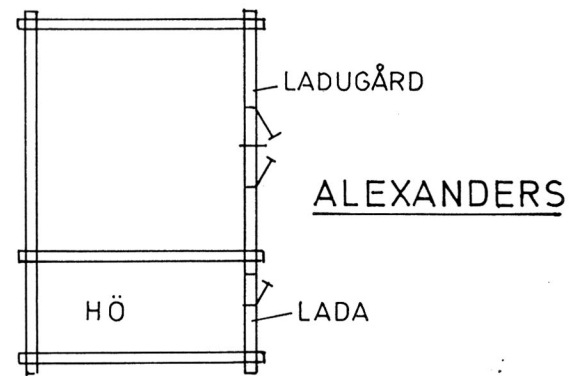

MOT TINES NR 19 "KOPPLE"

MOT HORES NR 27 "BASKOL GÅRDN"

MOT ERKOS JOHANNES

Gård	ERKOS	Nr 20 Bomärke T
Ägare	ANTON och ALEXANDER HAMBERG	
By Ort Land	ROSLEP	RICKUL ESTLAND
Uppgiftsl.	EINAR HAMBERG ROSLEP ERKOS	
Ritad av	INGVALD DYRBERG ROSLEP JAKAS	
Skala	1:200	SOLENTUNA 1988-08-30