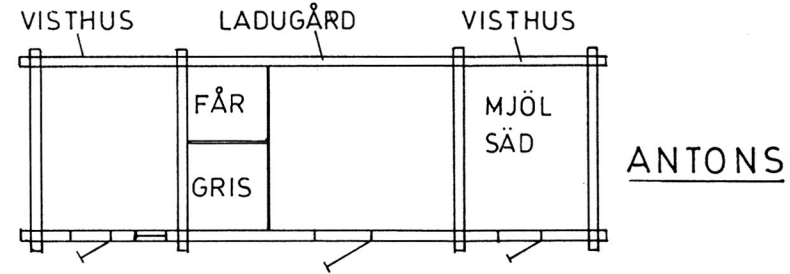

MOT TINES NR 19 "KOPPLE"

MOT HORES NR 27 "BASKOL GÅRDN"

MOT ERKOS JOHANNES

Gård	ERKOS	Nr 20 Bomärke T
Ägare	ANTON och ALEXANDER HAMBERG	
By Ort Land	ROSLEP	RICKUL ESTLAND
Uppgiftsl.	EINAR HAMBERG ROSLEP ERKOS	
Ritad av	INGVALD DYRBERG ROSLEP JAKAS	
Skala	1:200	SOLENTUNA 1988-08-30