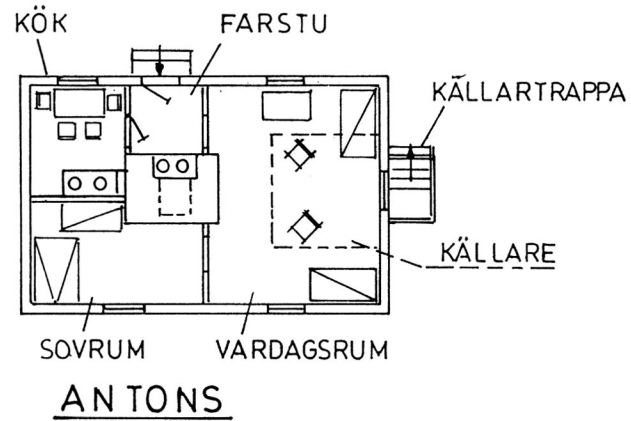

MOT TINES NR 19 "KOPPLE"

MOT HORES NR 27 "BASKOL GÅRDN"

MOT ERKOS JOHANNES

Gård	ERKOS	Nr 20 Bomärke T
Ägare	ANTON och ALEXANDER HAMBERG	
By Ort Land	ROSLEP	RICKUL ESTLAND
Uppgiftsl.	EINAR HAMBERG ROSLEP ERKOS	
Ritad av	INGVALD DYRBERG ROSLEP JAKAS	
Skala	1:200	SOLENTUNA 1988-08-30