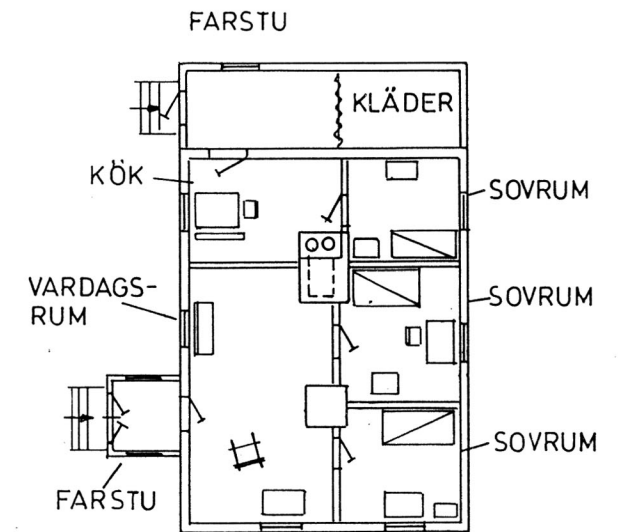

MOT TINES NR 19 "KOPPLE"

MOT HORES NR 27 "BASKOL GÅRDN"

MOT ERKOS JOHANNES

Gård	ERKOS	Nr 20 Bomärke T
Ägare	ANTON och ALEXANDER HAMBERG	
By Ort Land	ROSLEP	RICKUL ESTLAND
Uppgiftsl.	EINAR HAMBERG ROSLEP ERKOS	
Ritad av	INGVALD DYRBERG ROSLEP JAKAS	
Skala	1:200	SOLENTUNA 1988-08-30