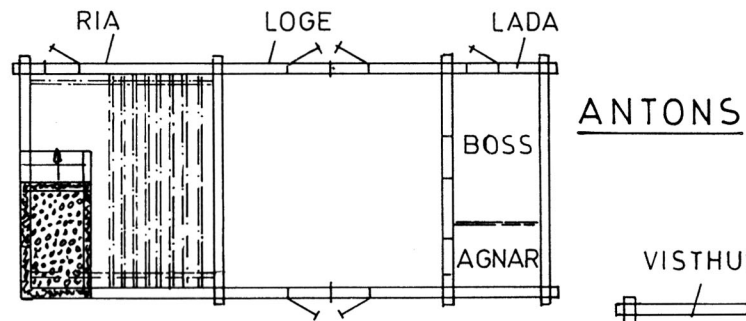

MOT TINES NR 19 "KOPPLE"

MOT HORES NR 27 "BASKOL GÅRDN"

MOT ERKOS JOHANNES

Gård	ERKOS	Nr 20 Bomärke T
Ägare	ANTON och ALEXANDER HAMBERG	
By Ort Land	ROSLEP	RICKUL ESTLAND
Uppgiftsl.	EINAR HAMBERG ROSLEP ERKOS	
Ritad av	INGVALD DYRBERG ROSLEP JAKAS	
Skala	1:200	SOLENTUNA 1988-08-30