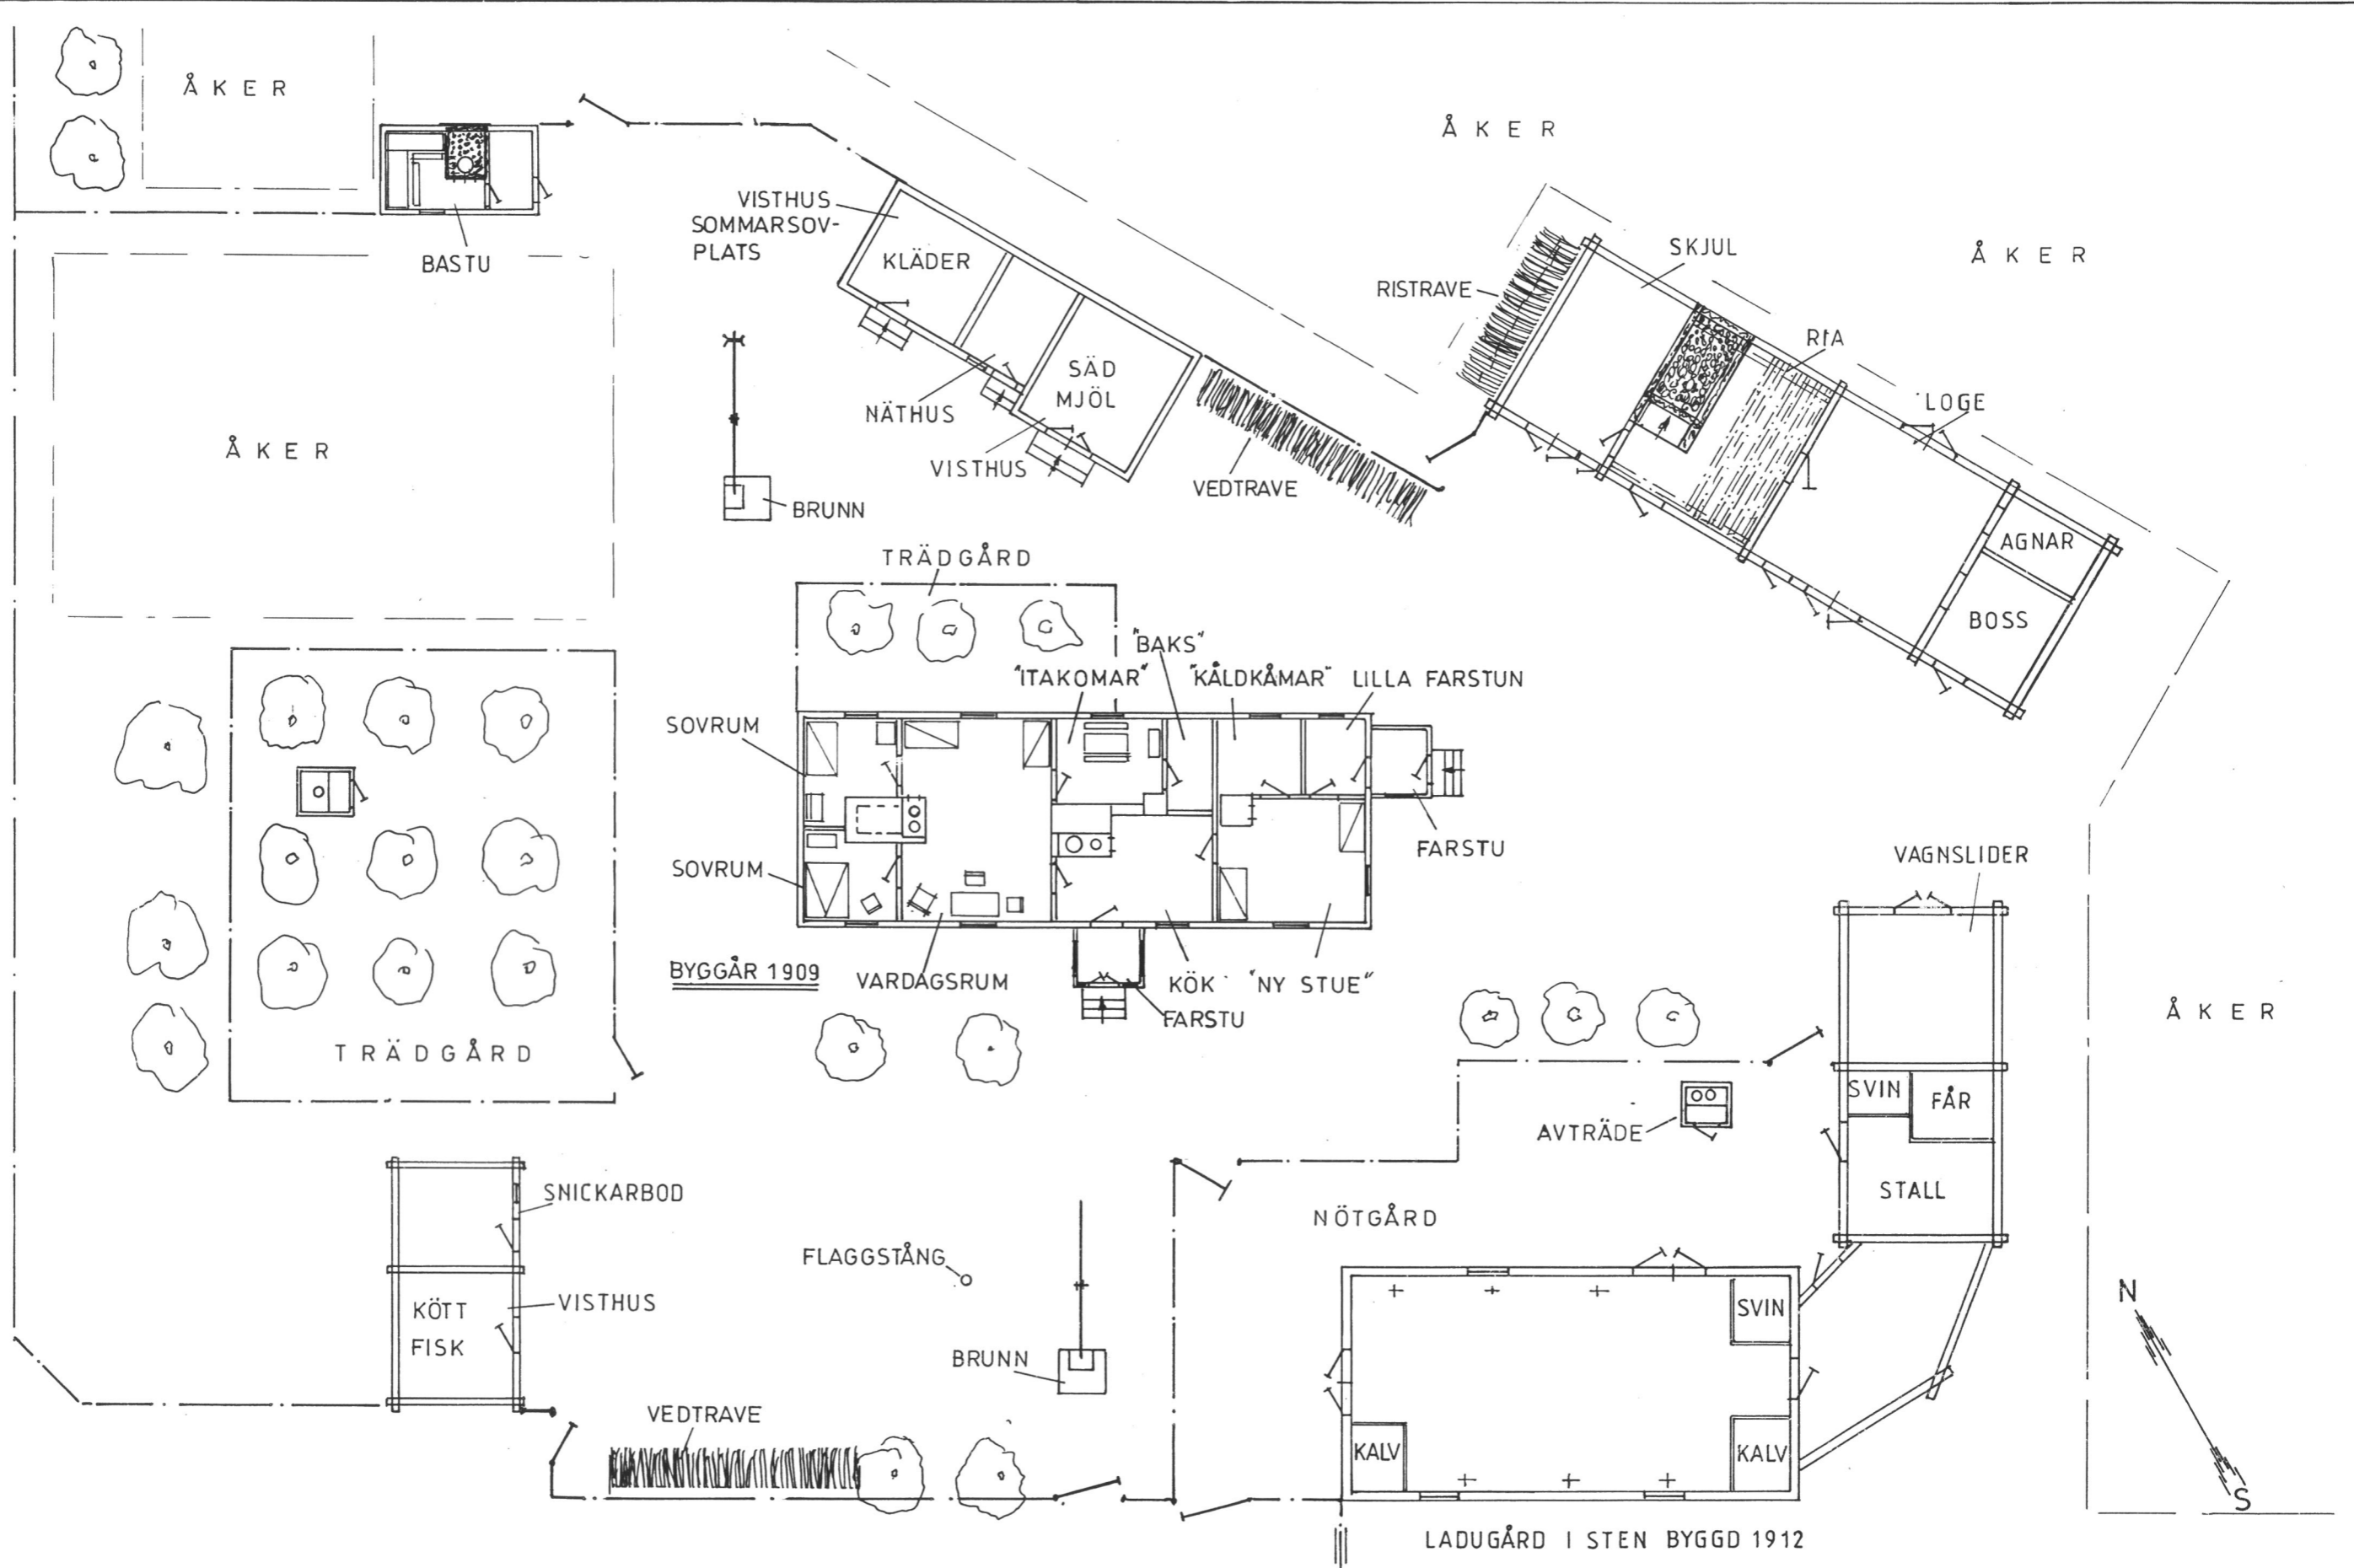

MOT LILLHENDERS NR14

IRJAS - LILLHENDERS GATNA

MATAS NR 15  
ÅKER

|             |                              |                       |           |
|-------------|------------------------------|-----------------------|-----------|
| Gård        | <b>IRJAS</b>                 | Nr 16                 | Bomärke X |
| Ägare       | ANTON och ALFRED BRUNBERG    |                       |           |
| By Ort Land | ROSLEP RICKUL ESTLAND        |                       |           |
| Uppgiftsl.  | ALFRED BRUNBERG ROSLEP IRJAS |                       |           |
| Ritad av    | INGVALD DYRBERG ROSLEP JAKAS |                       |           |
| Skala       | 1:200                        | SOLLENTUNA 1988-10-07 |           |