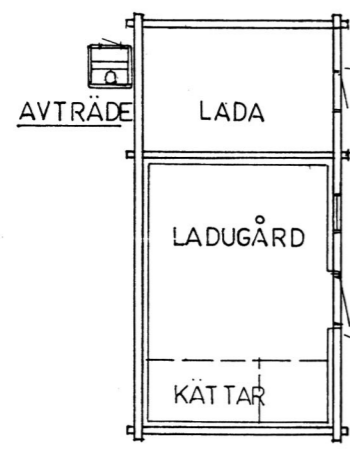

FASTIGHETSGRÄNS
 SMEDENS ÄGA
 Nr. 82A Bom.H

DIKE

JURENS ADAMS ÄGA
 Nr. 22A Bom. N

Gård	JURENS	Nr. 22 _B	Bomärke N
Ägare	KRISTIAN WESTERBOM		
By Ort Land	ROSLEP RICKUL ESTLAND		
Uppgiftsl.	VALDEMAR WESTERBOM		
Ritad	IVAR BRUNBERG		
Skala	1:200	Dat. TYRESÖ 1988	