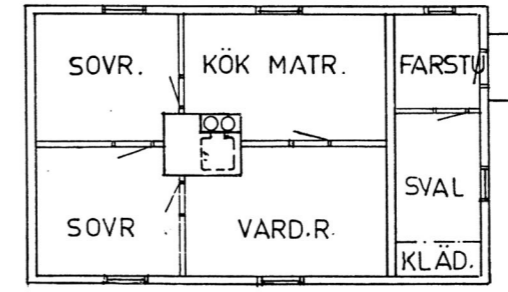

FASTIGHETSGRÄNS
 SMEDENS ÄGA
 Nr. 82A Bom.H

DIKE

JURENS ADAMS ÄGA
 Nr. 22A Bom. N

Gård	JURENS	Nr. 22 _B	Bomärke N
Ägare	KRISTIAN WESTERBOM		
By Ort Land	ROSLEP RICKUL ESTLAND		
Uppgiftsl.	VALDEMAR WESTERBOM		
Ritad	IVAR BRUNBERG		
Skala	1:200	Dat. TYRESÖ 1988	