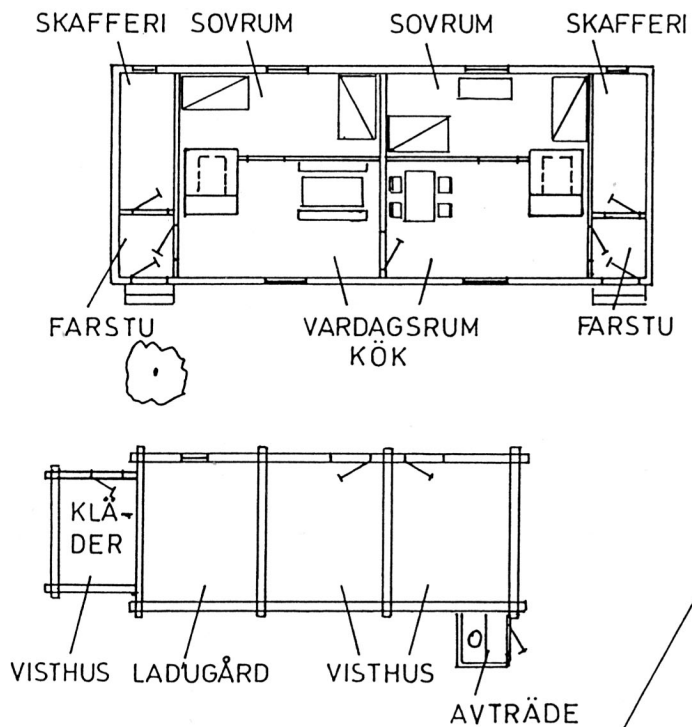

AVSTYCKAT FRÅN MO NR 12

KUPOR NR 25

| | | | |
|------------|------------------------------|-----------------------|---------|
| Gård | MARKS | Nr 12-a | Bomärke |
| Ägare | JOHAN KOINBERG | | |
| By Ort | ROSLEP | RICKUL ESTLAND | |
| Uppgiftsl. | VALDEMAR ÅKERBLAD ROSLEP MO | | |
| Ritad av | INGVALD DYRBERG ROSLEP JAKAS | | |
| Skala | 1: 200 | SOLLENTUNA 1988-06-17 | |