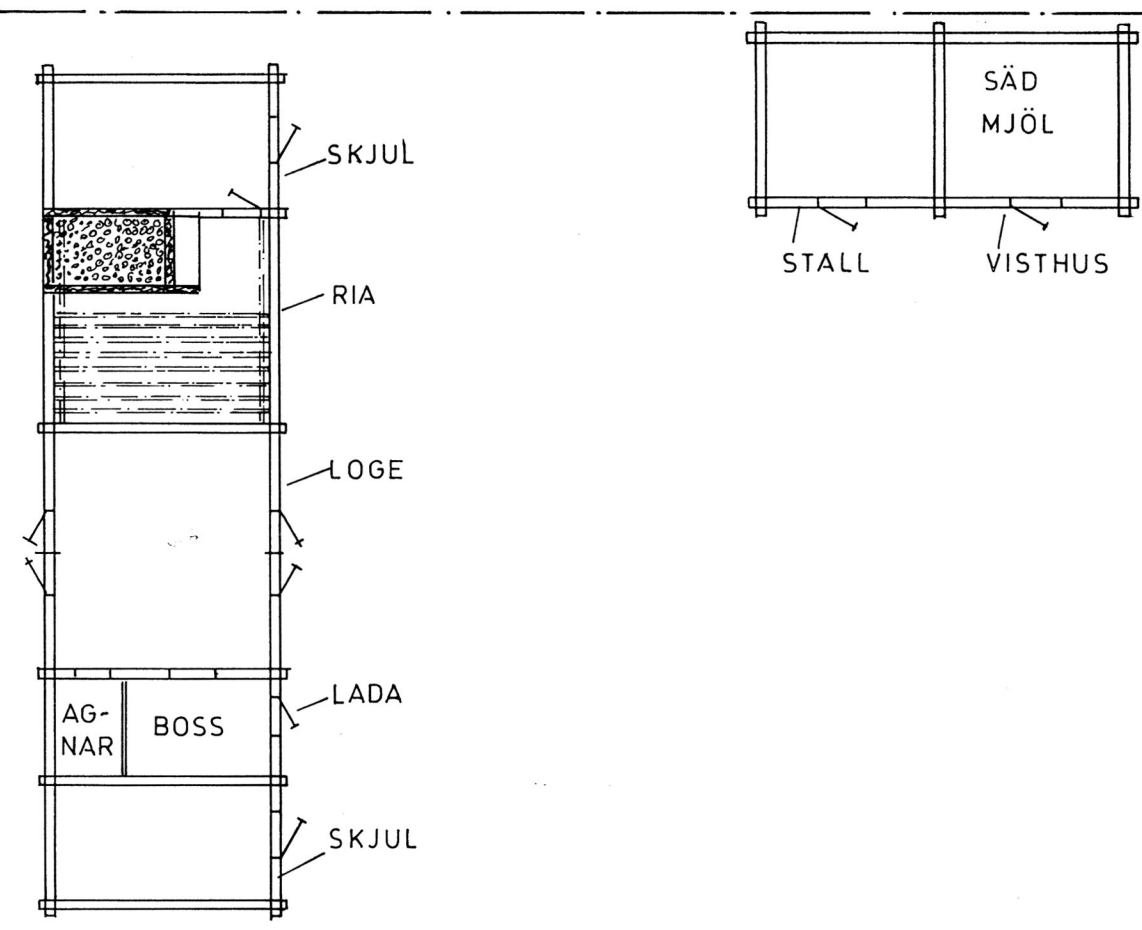

ROSLEP "NEA-ENDAN" ← VÄGEN MOT → BERGSBY

BYGGÅR 1922 - 23

Gård	MATAS	Nr 15 Bomärke ☞
Ägare	JOHAN OKERBLAD	
By Ort Land	ROSLEP	RICKUL ESTLAND
Uppgiftsl.	MATHIAS OKERBLAD ROSLEP MATAS	
Ritad av	INGVALD DYRBERG ROSLEP JAKAS	
Skala	1:200	SOLLENTUNA 1988-08-31