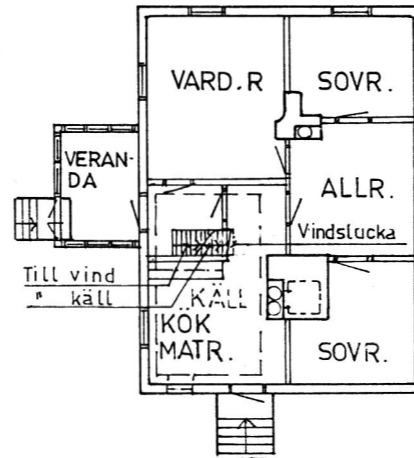

BRUNN

VISTHUS

AVTRÄDE

LADUGÅRD OCH BASTU GEMENSAMT MED 82 B

HAGE

Gård	SMEDENS Nr. 82A Bomärke H
Ägare	HERMAN ÅKERBLAD
By Ort Land	ROSLEP RICKUL ESTLAND
Uppgiftsl.	ROBERT ÅKERBLAD
Ritad	IVAR BRUNBERG
Skala	1 : 200 Dat. TYRESÖ 1988