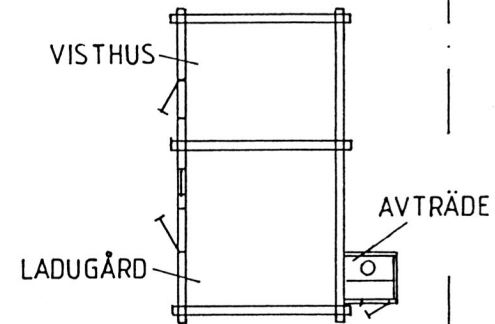

AVSTYCKAD FRÅN TINES NR 19 "SKOSTICKE"

(PÅS) POULS NR 24
"SKOSTICKE"

(BASKUL) HÅRES NR 27
"SKOSTICKE"

Gård	TINES LILLBON Nr 259 Bomärke	
Ägare	MATS WESTERBOM	
By Ort Land	ROSLEP RICKUL ESTLAND	
Uppgiftsl.	MELITA WESTERBOM ROSLEP TINES L. BON	
Ritad av	INGVALD DYRBERG ROSLEP JAKAS	
Skala	1:200	SOLLENTUNA 1988-03-30