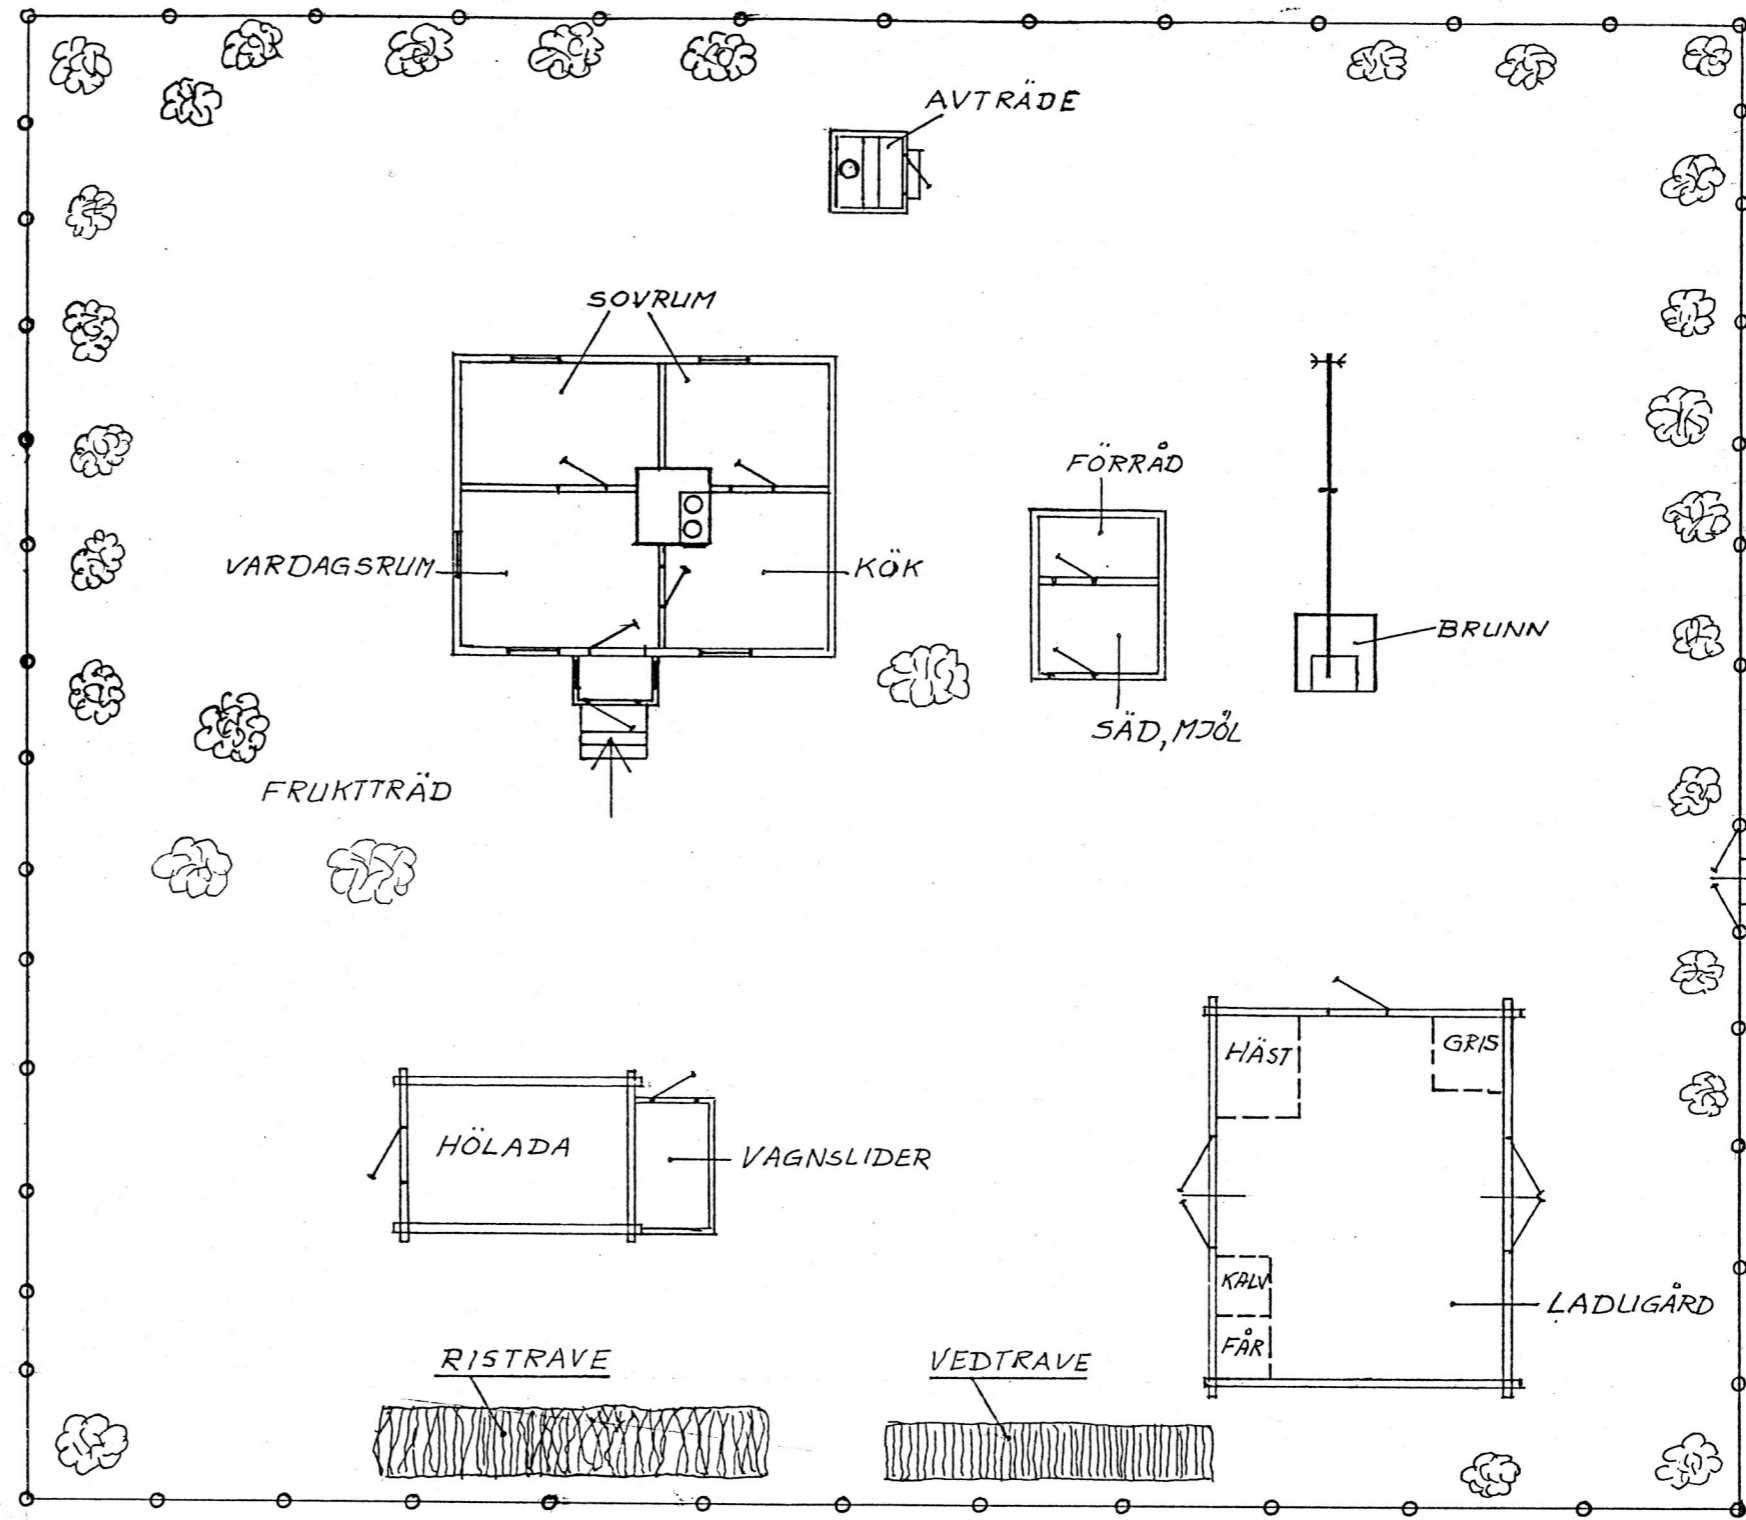

S  N

BYGGÅR
 BONINGSHUS 1938
 LADUGÅRD 1937

ROSTA "MATSAS"

MOT LANDSVÄGEN ← STÖRRE SKOGSVÅG → MOT PROSTA, GRENKULL, HÖBRING

Gård	TOMAS	Nr. 18	Bomärke
Ägare	ALEXANDER STAHL		
By Ort	ROSTA	RICKUL ESTLAND	
Länd			
Uppgiftsl.	INGRID STRANDSTEN F. STAHL		
Ritad av	EVALD STRÖMQVIST		
Skala	1:200	DATUM 1930-12-10	