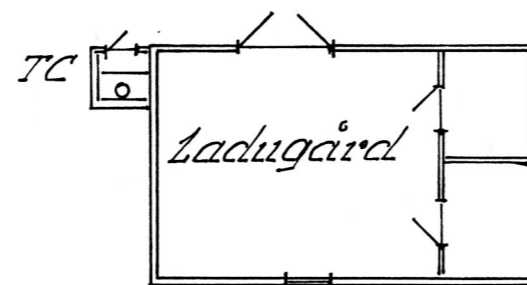

Spåntak

Halmtak  
Byggår: 1920

Bastu  
Brädtag

Halmtak  
Byggår: 1930

Halmtak  
Byggår: 1920

Brunn

Husen byggda i liggande timmer.

Gård	Simasa 1944 N: A151
Ägare	Mathias Dyrberg
Bg. Ort	Söderby, Pictul, Estland
Uppgiftsl.	Emma Jansson (Dyrberg)
Ritad av	Herman Treiberg
Skala:	1:200 Vällingby 90-05-18