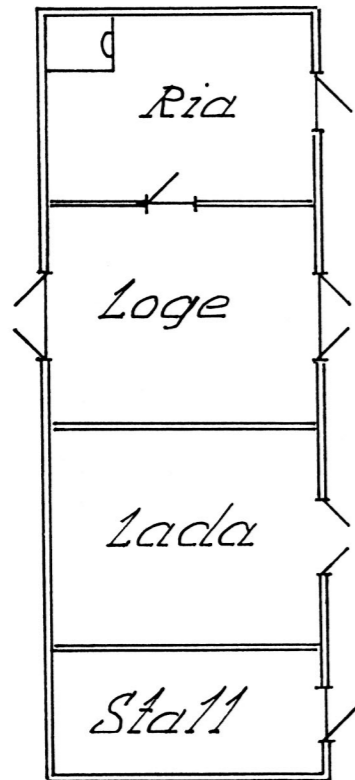

Spåntak

Halmtak  
Byggår: 1920

Bastu  
Brädtag

Halmtak  
Byggår: 1930

Halmtak  
Byggår: 1920

Brunn

Husen byggda i liggande timmer.

Gård	Simasa 1944 N: A151
Ägare	Mathias Dyrberg
Bg. Ort	Söderby, Pictul, Estland
Uppgiftsl.	Emma Jansson (Dyrberg)
Ritad av	Herman Treiberg
Skala:	1:200 Vällingby 90-05-18