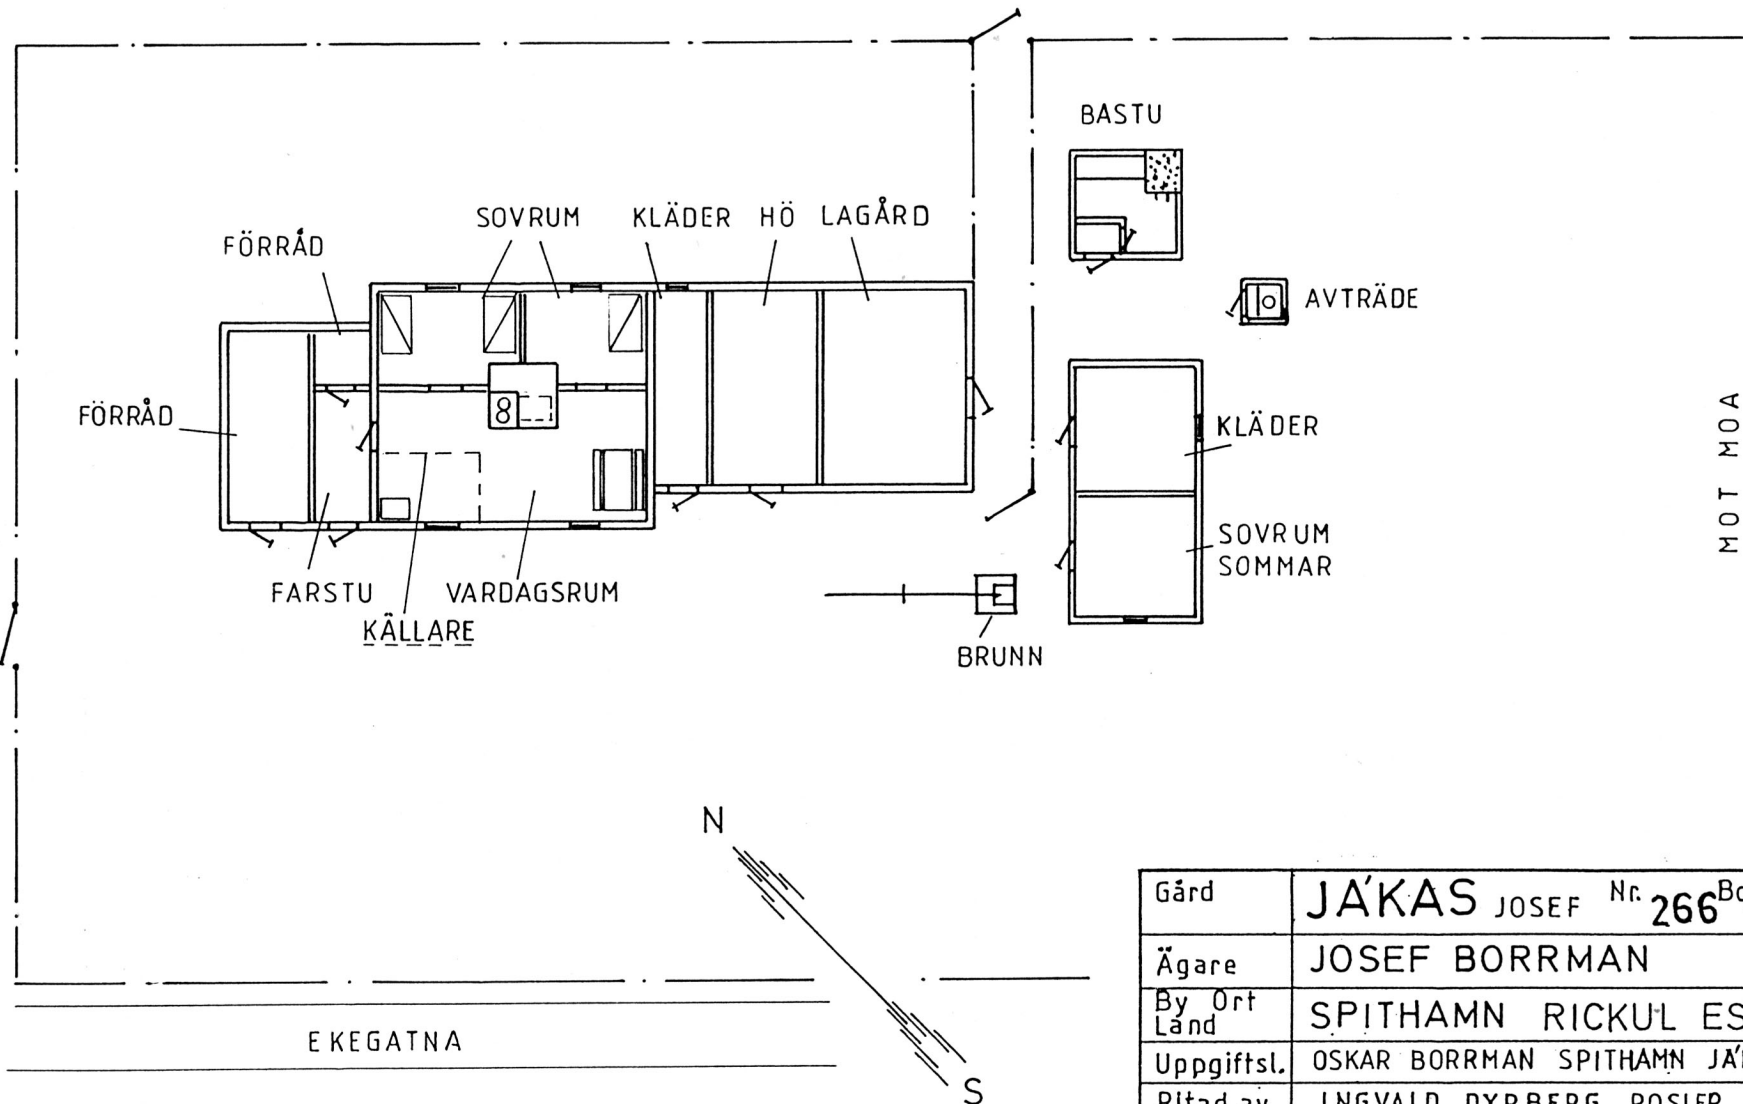

SÅN

EKEGATNA

MOT MOA

Gård	JAKAS JOSEF Nr. 266 <sup>Bomärke</sup>
Ägare	JOSEF BORRMAN
By Ort Länd	SPITHAMN RICKUL ESTLAND
Uppgiftsl.	OSKAR BORRMAN SPITHAMN JAKAS
Ritad av	INGVALD DYRBERG ROSLEP JAKAS
Skala	1:200
	SOLLENTUNA 1987-06-20