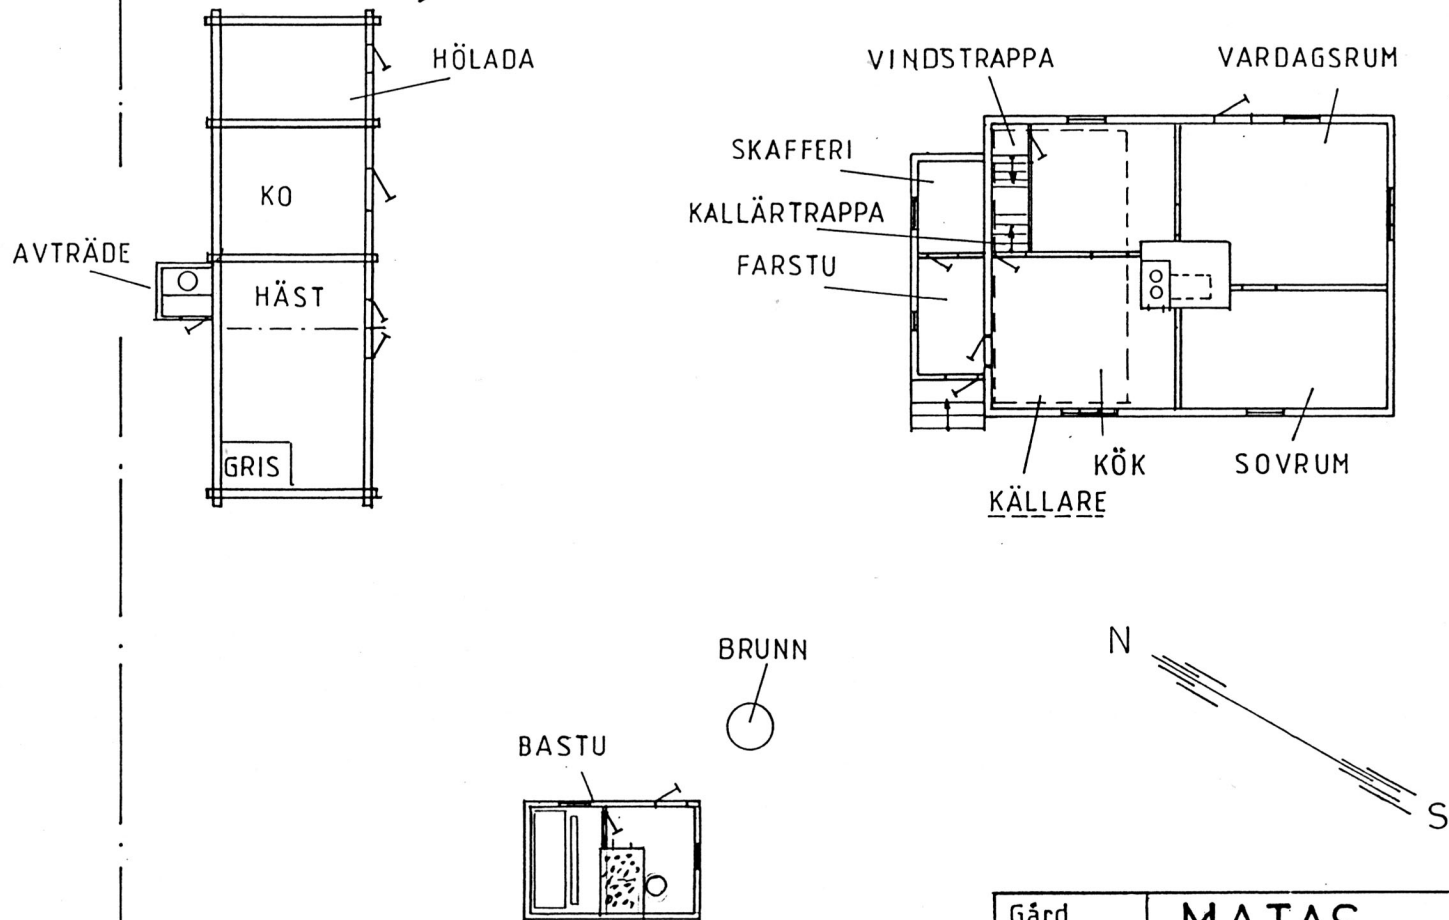

"STORVEGEN"

Gård	MATAS	Nr. A-61	Bomärke
Ägare	JOHANNES RINGBERG		
By Ort Länd	SPITHAMN RICKUL ESTLAND.		
Uppgiftsl.	HOLGER RINGBERG SPITHAMN MATAS		
Ritad av	INGVALD DYRBERG ROSLEP JAKAS		
Skala	1:200	SOLLENTUNA 1988.01.11	