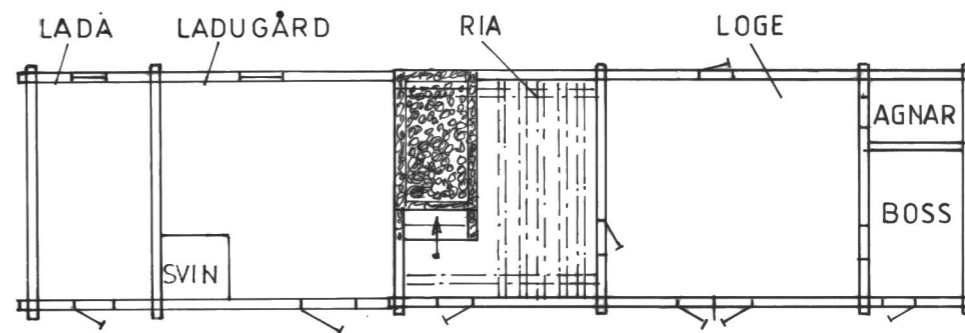

Gård	MATS LILLBON Nr. 269 ^{Bomärke} H
Ägare	HERMAN HALLMAN
By Ort Länd	SPITHAMN RICKUL ESTLAND
Uppgiftsl.	ELMAR och EVALD HALLMAN
Ritad av	INGVALD DYRBERG ROSLEP JAKAS
Skala	1:200
	SOLENTUNA 1988.01.01