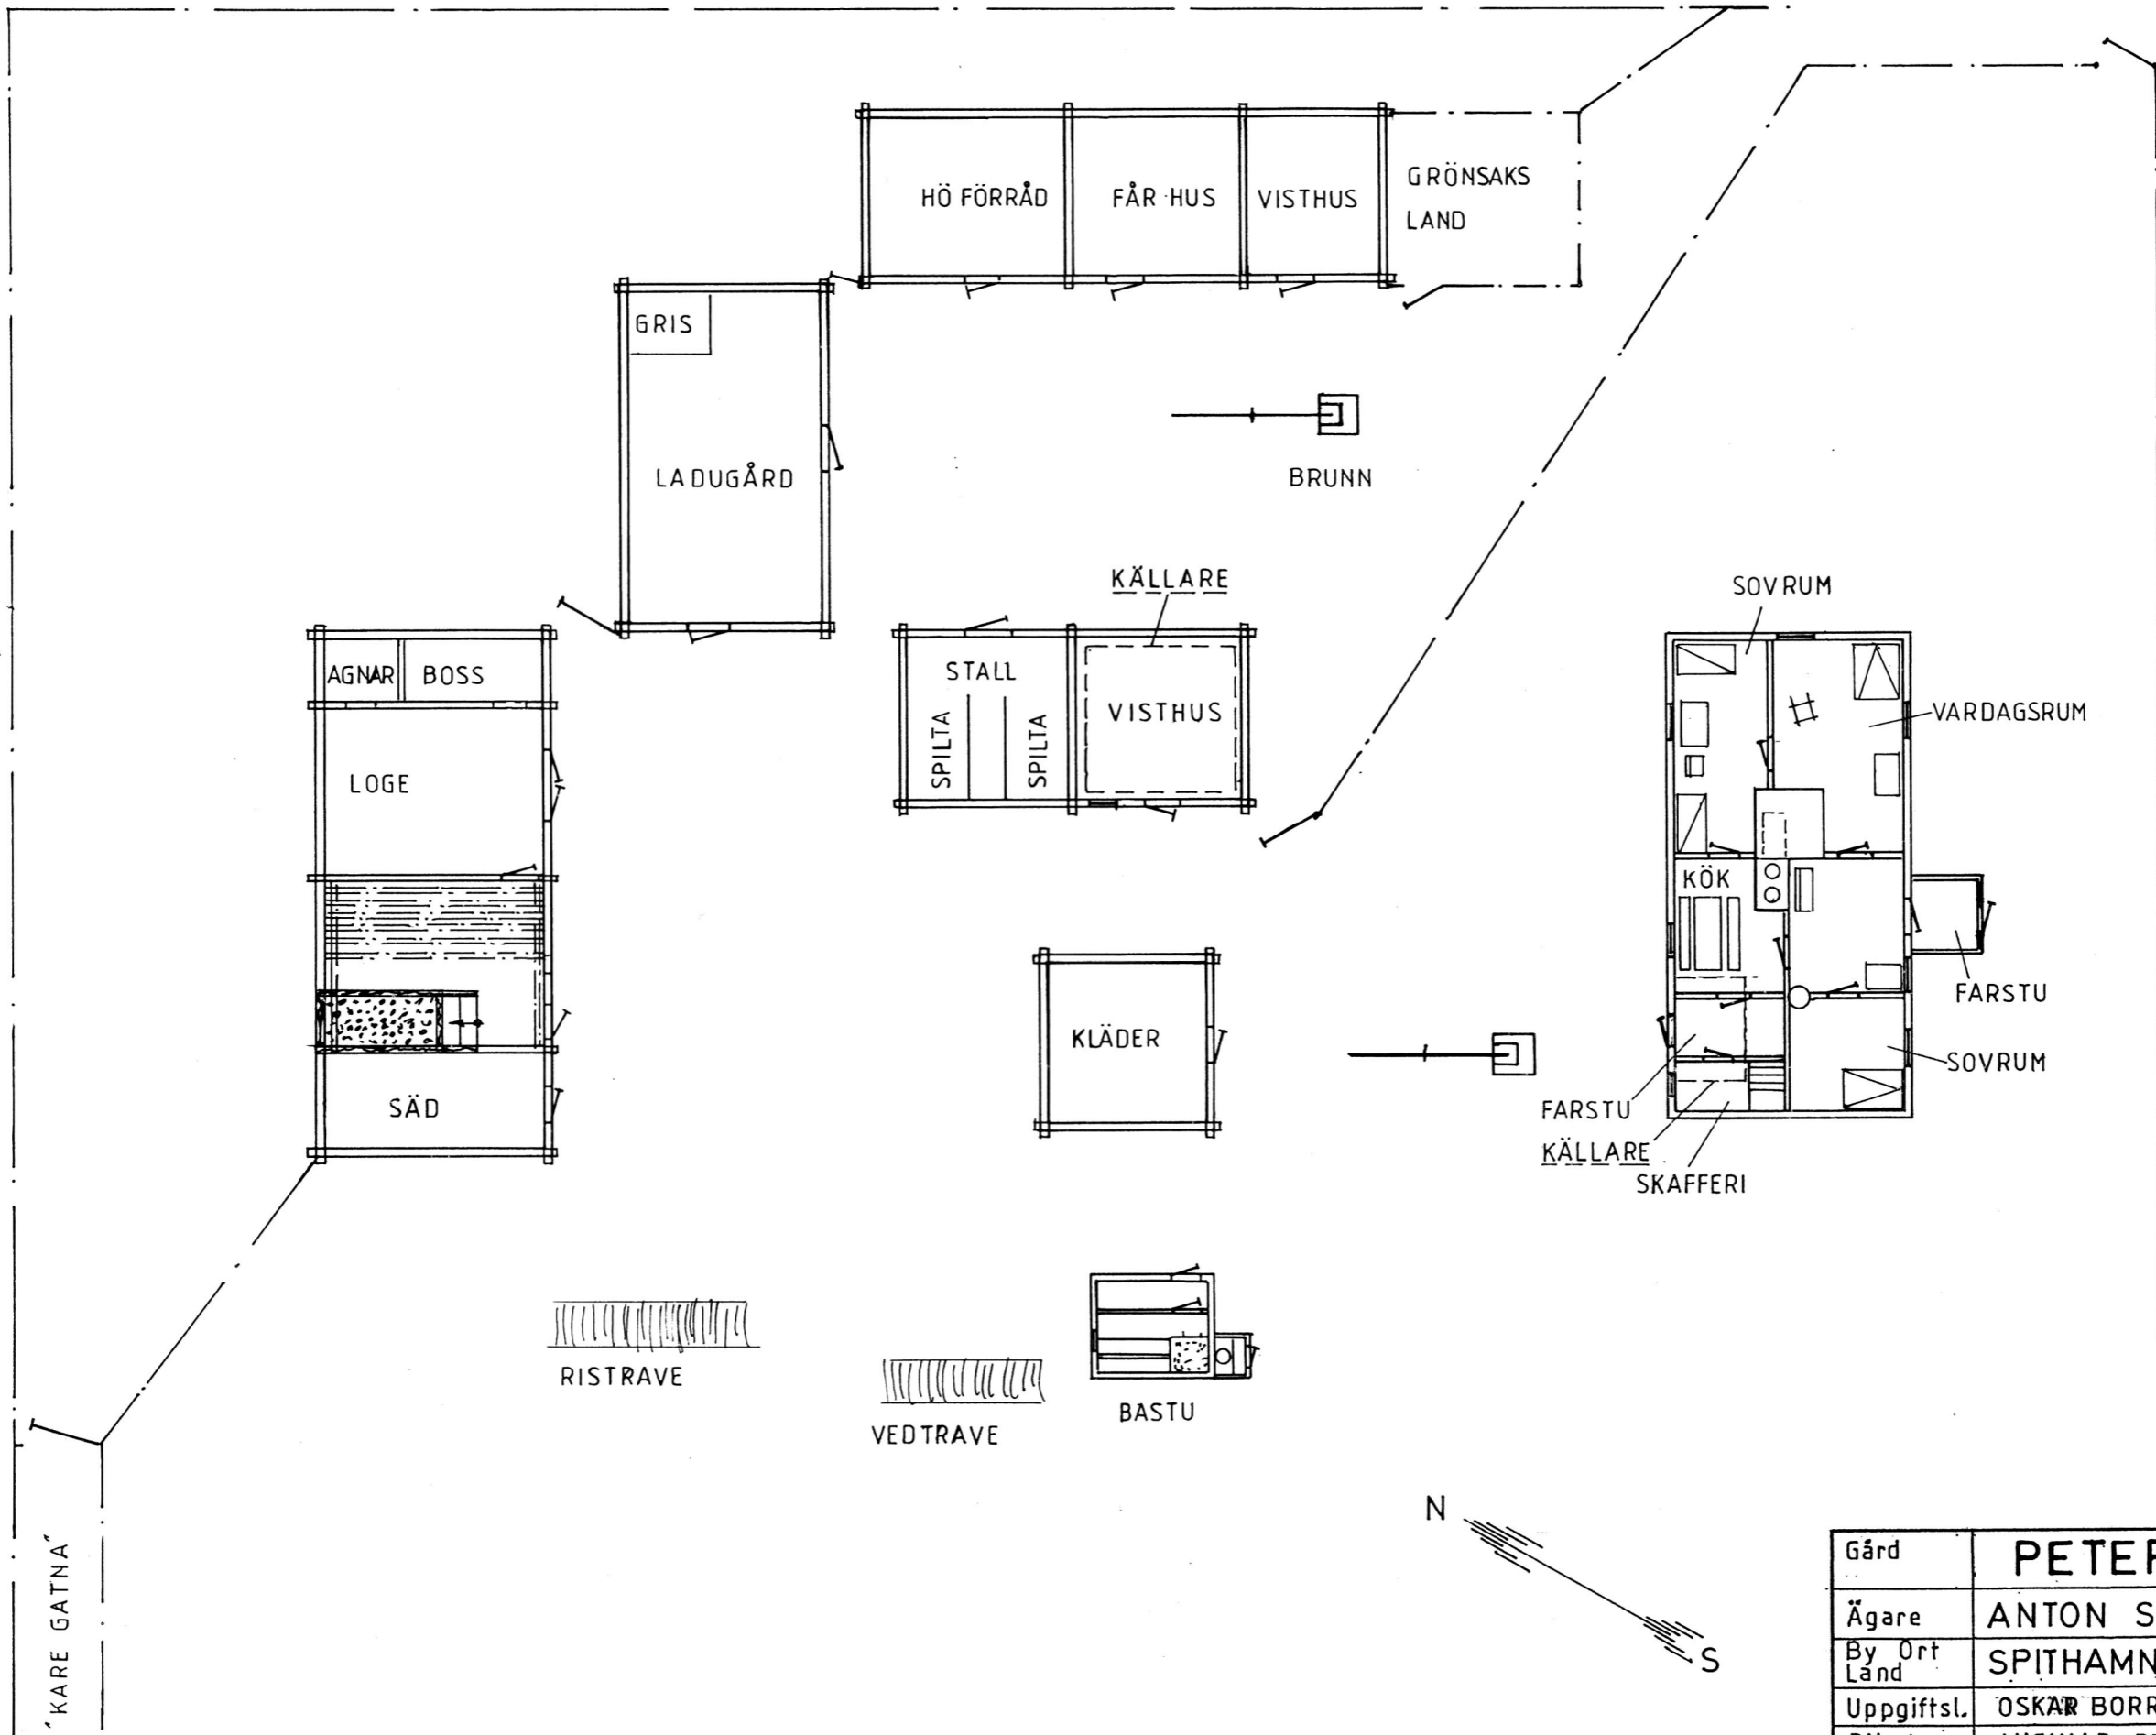

MOT HENDERS

MOT SÄVRES ÅKER

KARE GATNA

Gård	PETERS Nr. 9 Bomärke
Ägare	ANTON SCHÖNBERG
By Ort Länd	SPITHAMN RICKUL ESTLAND
Uppgiftsl.	OSKAR BORRMAN SPITHAMN JAKAS
Ritad av	INGVALD DYRBERG ROSLEP JAKAS
Skala	1:200 SOLLENTUNA 1987-06-19